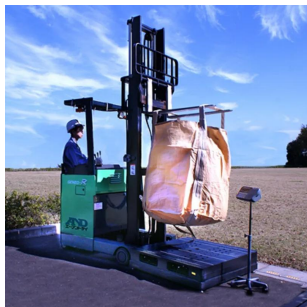

倉庫など暗所でも見やすい蛍光表示管

別売で内蔵プリンタも用意

電源ケーブル：1.6m

精度等級は3級の検定付

ご注文時には、使用地区をご指定下さい。

株式会社 エー・アンド・デイ

画像は、指示計を指示計スタンドに取り付けたイメージです。

画像は、計量作業のイメージです。

株式会社 エー・アンド・デイ

画像は、計量作業のイメージです。