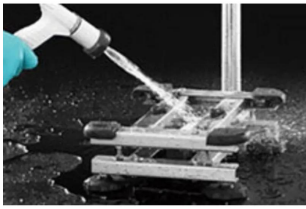

お支払い方法ははかり商店のご利用ガイドをご確認ください。

洗えるIP68、全体に水をかけて洗浄可能。細部まで洗浄しやすく、  
ゴミ・汚れが溜まらないスケルトンフレーム構造

- ・はかりJCSS校正書面付
- ・防塵/防水の表示部と計量部で、全体に水をかけて洗浄可能
- ・ステンレス製スケルトンフレーム構造
- ・文字高39mmの大型LCD表示
- ・3段階のコンパレータ表示
- ・電源は、アルカリ乾電池6個(別売)で約5000時間連続駆動

写真は、はかり部の洗浄イメージです。