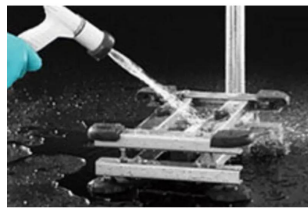

価格は商品情報 PDF ダウンロード時のものです。

価格は商品本体のみの価格です。別途送料・手数料等がかかります。

発送予定日(目安)はサイトの商品ページをご確認ください。

お支払い方法ははかり商店のご利用ガイドをご確認ください。

洗えるIP68、全体に水をかけて洗浄可能。細部まで洗浄しやすく、  
ゴミ・汚れが溜まらないスケルトンフレーム構造

- ・はかりJCSS校正書面付
- ・防塵/防水の表示部と計量部で、全体に水をかけて洗浄可能
- ・ステンレス製スケルトンフレーム構造
- ・文字高3.9mmの大型LCD表示
- ・3段階のコンパレータ表示
- ・電源は、アルカリ乾電池6個(別売)で約5000時間連続駆動

写真は、表示部の洗浄イメージです。

写真は、はかり部の洗浄イメージです。