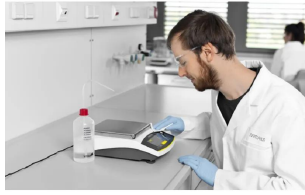

SARTORIUS

画像は、商品の清掃イメージです。

ザルトリウス・ジャパン(株)

品質とデータの一貫性を保証しつつ、低価格を実現

精密電子天びん ENTRIS

BCE 6202 I-1 S JP : 内部調整機能付

ひょう量 : 6,200g

最小表示 : 0.01g(10mg)

メーカー販売価格(税抜) : ¥221,000

販売価格(税抜) : ¥209,950

価格は商品情報 PDF ダウンロード時のものです。

価格は商品本体のみの価格です。別途送料・手数料等がかかります。

発送予定日(目安)はサイトの商品ページをご確認ください。

お支払い方法ははかり商店のご利用ガイドをご確認ください。

ひょう量する対象がどんなものであっても、新製品のEntrisは常にお客様の正しい選択肢になるでしょう。約150年に及ぶドイツの工学的専門知識を活かした比類のない価値をもたらすEntrisには2つの製品シリーズがあり、お客様の特別なひょう量ニーズを満たす天びんを容易に選定できます。

Entris エssenシャルシリーズは、低価格でありながらisoCAL、LEDタッチパネル、12のアプリケーションを搭載したクラス唯一の天びんです。40を超えるモデルからお客様の基本的なひょう量ニーズを満たすモデルを容易に選定できます。

クラス最短の安定所要時間 最新のひょう量センサーの採用
全自動校正調整機能「isoCAL」を搭載し、正確なひょう量結果を保証

優れた読み取りと使いやすさを実現するハイブリッドスクリーン

GLP/GMPに準拠したプリントアウト/データ出力

ソフトなしでのPCダイレクト出力(

任意の時間間隔での自動出力も可能)

豊富な12のアプリケーション搭載

設置環境に合わせたフィルタ設定をワンタッチで変更可能