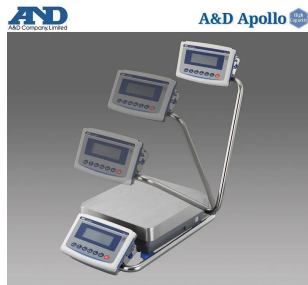

画像は、商品イメージです。

画像は、スイングアームのイメージです。

画像は、粉塵環境のイメージです。

画像は、水濡れ環境のイメージです。

(株)エー・アンド・デイ

取引・証明に使える特定計量器

検定付き防塵・防水型重量級電子天びん GX-6200L-

K：校正用分銅内蔵・スイングアーム型

発送予定日（目安）はサイトの商品ページをご確認ください。

お支払い方法ははかり商店のご利用ガイドをご確認ください。

A & D Apollo GX-L シリーズは、「取引・証明」の計量に使える基準適合証印又は検定証印付きの天びんです。校正用分銅を内蔵していますので、いつでも高精度計量が可能で、使用地区の制限も受けません。豊富なインターフェイスと組み込み用途に適した機能搭載でトラブル回避の提案を致します。

下記の仕様表は該当する型式の仕様です。同じ製品シリーズでも型式の異なる場合は別の仕様となります。

商品番号	100500620
メーカー品番	GX62000L-K
製品名	検定付き防塵・防水型重量級電子天びん
型式	GX-62000L-K
ひょう量	6.2kg
目量	0.01kg
使用範囲	0.05～6.2kg
補助表示	0.001kg
型式承認番号	第D239号
使用地域	日本国内 自己補正機能付き
校正用内蔵分銅	内蔵
計量皿	寸法：W344×D384mm 材質：SUS304
防塵・防水仕様	IP-65準拠 水没には対応していません。
表示方式	バックライト付液晶表示
表示書換回数	5回/秒・10回/秒または20回/秒
表示モード	g・kg・pcs(個数)・%・比重
個数モード 検定対象外	最小単位質量：0.001kg 登録サンプル：5・10・25・50・100個
パーセントモード 検定対象外	最小100%質量：0.1kg 最小表示：0.01%・0.1%・1% 1
通信機能	標準装備：USB・RS-232C
使用温度範囲	温度：10～30
電源	・ACアダプタ：AX-TB248 入力：AC100V(+10%・-15%) 50/60Hz
消費電力	約30VA：ACアダプタを含む
外形寸法	W372×D612×H130mm
本体質量	約16.2kg
個装箱寸法	W480×D740×H310mm
個装箱重量	約19.0kg
付属品	ACアダプタ・ACアダプタ識別シール 取扱説明書・USBケーブル(約1.8m)
JANコード	4981046577519