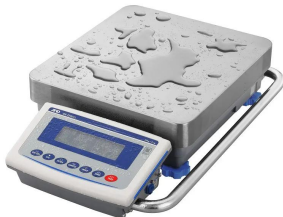

A&D Apollo

(株)エー・アンド・デイ

画像は、商品イメージです。

画像は、粉塵環境のイメージです。

エーアンドデイ

取引・証明に使える特定計量器

検定付き防塵・防水型重量級電子天びん GX-6200LS-

K：校正用分銅内蔵・表示部分離型

発送予定日(目安)はサイトの商品ページをご確認ください。

お支払い方法ははかり商店のご利用ガイドをご確認ください。

A & D Apollo GX-L シリーズは、「取引・証明」の計量に使える基準適合証印又は検定証印付きの天びんです。校正用分銅を内蔵していますので、いつでも高精度計量が可能で、使用地区の制限も受けません。豊富なインターフェイスと組み込み用途に適した機能搭載でトラブル回避の提案を致します。

使用地区の制限を受けない自己補正機構付(分銅内蔵型)

生産ラインの組み込み時に I S D：衝撃検出機能

繰り返し性・最小計量値の確認に E C L：電子制御荷重機能

ポンプ流量など液体の計量に F R D：流量測定機能

洗える安心：防塵・防水等級 I P 6 5

天びんの特性・計量スピードをチューニング可能

2ch出力標準装備：R S-2 3 2 C と U S B

A&D Apollo

エーアンドデイ

画像は、水濡れ環境のイメージです。

仕様表

下記の仕様表は該当する型式の仕様です。同じ製品シリーズでも型式の異なる場合は別の仕様となります。

商品番号	100500621
メーカー品番	GX62001LS-K
製品名	検定付き防塵・防水型重量級電子天びん
型式	G X - 6 2 0 0 1 L S - K
ひょう量	6 2 kg
目量	0.0 1 kg
使用範囲	0.0 5 ~ 6 2 kg
補助表示	0.0 0 1 kg
型式承認番号	第D 2 3 9号
使用地域	日本国内 自己補正機能付き
校正用内蔵分銅	内蔵
計量皿	寸法：W 3 4 4 × D 3 8 4 mm 材質：S U S 3 0 4
防塵・防水仕様	I P - 6 5 準拠 水没には対応していません。
表示方式	バックライト付液晶表示
表示書換回数	5 回/秒・1 0 回/秒または2 0 回/秒
表示モード	g・kg・pcs(個数)・%・比重
個数モード	最小単位質量：0.0 0 1 kg 検定対象外 登録サンプル：5・1 0・2 5・5 0・1 0 0 個
パーセントモード	最小1 0 0 %質量：0.1 kg 検定対象外 最小表示：0.0 1 %・0.1 %・1 % 1
通信機能	標準装備：U S B・R S - 2 3 2 C
使用温度範囲	温度：1 0 ~ 3 0
電源	・ A Cアダプタ：A X - T B 2 4 8 入力：A C 1 0 0 V(+ 1 0 %・- 1 5 %) 5 0 / 6 0 H
消費電力	約3 0 VA：A Cアダプタを含む
外形寸法	台 部：W 3 4 4 × D 4 4 2 × H 1 3 0 mm 表示部：W 2 6 0 × D 1 6 4 × H 2 0 2 mm 接続ケーブル：3 m
本体質量	約1 6.4 kg
個装箱寸法	W 4 8 0 × D 7 4 0 × H 3 1 0 mm
個装箱重量	約1 9.2 kg
付属品	A Cアダプタ・A Cアダプタ識別シール 取扱説明書・U S Bケーブル(約1.8 m)
J A Nコード	49 81046 57754 0