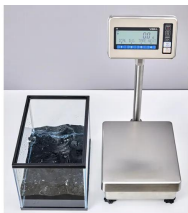

表示部一体用金具(オプション)で取り付けられた場合
写真は、表示部一体用金具(オプション)で取り付けられた場合の画像です。

外部の振動影響を軽減する耐振動

- ・外部からの振動影響を受けにくい新開発のセンサーを搭載
- ・工場設備機器からの振動影響を従来比1/10に低減し、生産ライン全体の効率化と高品質な製品づくりをサポートします