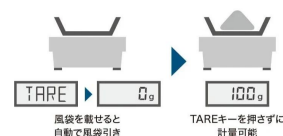

自動風袋引き機能で快適な計量作業

- ・本機能は、風袋を置くだけで自動的に風袋引きを行います
- ・ボタン操作が不要なため、ヒューマンエラーのリスクを軽減するとともに、繰り返し風袋引きを行う計量作業の効率化に貢献し、作業者の負担を軽減します。

2種類のコンパレータ機能

① 絶対値判別(二点設定法)

下限値と上限値を設定します。

- ●測定物の重量値が、下限値を下回っていた場合：Lo判定
- ●測定物の重量値が、上限値を上回っていた場合：Hi判定
- ●それ以外(または値が等しい場合)：Good判定

② 相対値判別(三点設定法)

基準値・下限値・上限値を設定します。