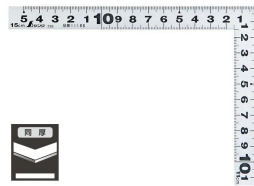

画像は、商品イメージです。

画像は、商品イメージです。

シンワ測定株式会社

10007・11188

画像は、目盛のイメージです。

シンワ測定株式会社

画像は、商品の使用イメージです。

シンワ測定株式会社

## コンパクト

腰袋に入るサイズです。

画像は、コンパクト収納のイメージです。

シンワ測定株式会社

・裏/外目盛 : 1 1 cm ・裏/内目盛 : 1 0 cm

メーカー販売価格 (税抜) : ¥2,810

**販売価格 (税抜) : ¥2,259**

価格は商品情報 PDF ダウンロード時のものです。

価格は商品本体のみの価格です。別途送料・手数料等がかかります。

発送予定日 (目安) はサイトの商品ページをご確認ください。

お支払い方法ははかり商店のご利用ガイドをご確認ください。

シンワの曲尺「平びたシルバー」は、竿と角が共に薄く平たいので細かい材料にもピッタリと張り付き、ケガキやすくなっています。表面の光の反射を抑えたシルバー仕上げ(艶消し加工)を全面に施しました。また、熱処理により、強度と適度な弾性をもたせています。品番 1 1 1 8 8 は、1 0 5 mm の柱に丁度良い短枝の長さで、施工済みの柱に当ててケガキすることができます。

## 仕様表

下記の仕様表は該当する型式の仕様です。同じ製品シリーズでも型式の異なる場合は別の仕様となります。

商品番号	601511188
製品コード	1 1 1 8 8
製品名	曲尺 平びた シルバー 15 × 11 cm 表裏同目
形状	角部：同厚 竿部：平
表目盛・長枝	外目盛：15 cm 内目盛：10 cm
表目盛・短枝	外目盛：11 cm 内目盛：10 cm
裏目盛・長枝	外目盛：15 cm 内目盛：10 cm
裏目盛・短枝	外目盛：11 cm 内目盛：10 cm
直角度	100 mmにつき0.1 mm以下
長さの許容差	±0.2 mm
長枝サイズ	長さ160 × 巾15 × 厚さ1.0 mm
短枝サイズ	長さ80 × 巾15 × 厚さ1.0 mm
製品質量	26 g
材質	ステンレス
包装形態	ビニールケース + ヘッド
JANコード	49 60910 11188 2