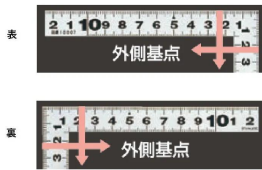

発送予定日 (目安) はサイトの商品ページをご確認ください。

お支払い方法ははかり商店のご利用ガイドをご確認ください。

シンワの曲尺「平びたシルバー」は、竿と角が共に薄く平たいので細かい材料にもピッタリと張り付き、ケガキやすくなっています。表面の光の反射を抑えたシルバー仕上げ(艶消し加工)を全面に施しました。また、熱処理により、強度と適度な弾性をもたせています。品番 1 1 1 8 8 は、1 0 5 mm の柱に丁度良い短枝の長さで、施工済みの柱に当ててケガくことができます。

外側基点の内目盛付

表面処理 : 全面シルバー仕上げ

強度と適度な弾性を持たせる熱処理

1 0 5 mm の柱に丁度良い短枝の長さ

腰袋に入るサイズなので持ち運びに便利

一般校正の校正証明書発行可能

【用途】

各種墨付け

直角・長さ測定

ケガキ作業

10007・11188

シンワ測定株式会社
画像は、目盛のイメージです。

シンワ測定株式会社
画像は、商品の使用イメージです。

コンパクト

腰袋に入るサイズです。

シンワ測定株式会社

画像は、コンパクト収納のイメージです。

仕様表

下記の仕様表は該当する型式の仕様です。同じ製品シリーズでも型式の異なる場合は別の仕様となります。

商品番号	601511188
製品コード	1 1 1 8 8
製品名	曲尺 平びた シルバー 15 × 11 cm 表裏同目
形状	角部：同厚 竿部：平
表目盛・長枝	外目盛：15 cm 内目盛：10 cm
表目盛・短枝	外目盛：11 cm 内目盛：10 cm
裏目盛・長枝	外目盛：15 cm 内目盛：10 cm
裏目盛・短枝	外目盛：11 cm 内目盛：10 cm
直角度	100 mmにつき0.1 mm以下
長さの許容差	±0.2 mm
長枝サイズ	長さ160 × 巾15 × 厚さ1.0 mm
短枝サイズ	長さ80 × 巾15 × 厚さ1.0 mm
製品質量	26 g
材質	ステンレス
包装形態	ビニールケース + ヘッド
JANコード	49 60910 11188 2