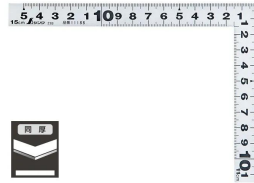

画像は、商品イメージです。

画像は、商品イメージです。

シンワ測定株式会社

10007・11188

シンワ測定株式会社
画像は、目盛のイメージです。

シンワ測定株式会社
画像は、商品の使用イメージです。

コンパクト

腰袋に入るサイズです。

シンワ測定株式会社

画像は、コンパクト収納のイメージです。

シンワ測定(株)

材料にピッタリと当たりケガキやすく、また、光の反射を抑えた艶消し加工を施しました。

11188：曲尺 平びたシルバー
15 × 11 cm 表裏同日

長枝

・表/外目盛：15 cm・表/内目盛：10 cm
・裏/外目盛：15 cm・裏/内目盛：10 cm

短枝

・表/外目盛：11 cm・表/内目盛：10 cm
・裏/外目盛：11 cm・裏/内目盛：10 cm

メーカー販売価格(税抜)：¥2,810

販売価格(税抜)：¥2,259

価格は商品情報 PDF ダウンロード時のものです。

価格は商品本体のみの価格です。別途送料・手数料等がかかります。

発送予定日(目安)はサイトの商品ページをご確認ください。

お支払い方法ははかり商店のご利用ガイドをご確認ください。

シンワの曲尺「平びたシルバー」は、竿と角が共に薄く平たいので細かい材料にもピッタリと張り付き、ケガキやすくなっています。表面の光の反射を抑えたシルバー仕上げ(艶消し加工)を全面に施しました。また、熱処理により、強度と適度な弾性をもたせています。品番11188は、105mmの柱に丁度良い短枝の長さで、施工済みの柱に当ててケガキすることができます。

直角・長さ測定

ケガキ作業

仕様表

下記の仕様表は該当する型式の仕様です。同じ製品シリーズでも型式の異なる場合は別の仕様となります。

商品番号	601511188
製品コード	1 1 1 8 8
製品名	曲尺 平びた シルバー 15 × 11 cm 表裏同目
形状	角部：同厚 竿部：平
表目盛・長枝	外目盛：15 cm 内目盛：10 cm
表目盛・短枝	外目盛：11 cm 内目盛：10 cm
裏目盛・長枝	外目盛：15 cm 内目盛：10 cm
裏目盛・短枝	外目盛：11 cm 内目盛：10 cm
直角度	100 mmにつき0.1 mm以下
長さの許容差	±0.2 mm
長枝サイズ	長さ160 × 巾15 × 厚さ1.0 mm
短枝サイズ	長さ80 × 巾15 × 厚さ1.0 mm
製品質量	26 g
材質	ステンレス
包装形態	ビニールケース+ヘッダ
JANコード	49 60910 11188 2