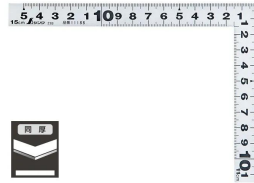

画像は、商品イメージです。

画像は、商品イメージです。

シンワ測定株式会社

シンワ測定(株)

材料にピッタリと当たりケガキやすく、また、光の反射を抑えた艶消し加工を施しました。

1 1 1 8 8 : 曲尺 平びたシルバー
1 5 × 1 1 cm 表裏同日

長枝

・表/外目盛 : 1 5 cm ・表/内目盛 : 1 0 cm

・裏/外目盛 : 1 5 cm ・裏/内目盛 : 1 0 cm

短枝

・表/外目盛 : 1 1 cm ・表/内目盛 : 1 0 cm

・裏/外目盛 : 1 1 cm ・裏/内目盛 : 1 0 cm

メーカー販売価格 (税抜) : ¥ 2,810

販売価格 (税抜) : ¥ 2,259

価格は商品情報 PDF ダウンロード時のものです。

価格は商品本体のみの価格です。別途送料・手数料等がかかります。

発送予定日 (目安) はサイトの商品ページをご確認ください。

お支払い方法ははかり商店のご利用ガイドをご確認ください。

シンワの曲尺「平びたシルバー」は、竿と角が共に薄く平たいので細かい材料にもピッタリと張り付き、ケガキやすくなっています。表面の光の反射を抑えたシルバー仕上げ(艶消し加工)を全面に施しました。また、熱処理により、強度と適度な弾性をもたせています。品番 1 1 1 8 8 は、1 0 5 mm の柱に丁度良い短枝の長さで、施工済みの柱に当ててケガくことができます。

画像は、コンパクト収納のイメージです。

仕様表

下記の仕様表は該当する型式の仕様です。同じ製品シリーズでも型式の異なる場合は別の仕様となります。

商品番号	601511188
製品コード	1 1 1 8 8
製品名	曲尺 平びた シルバー 15 × 11 cm 表裏同目
形状	角部：同厚 竿部：平
表目盛・長枝	外目盛：15 cm 内目盛：10 cm
表目盛・短枝	外目盛：11 cm 内目盛：10 cm
裏目盛・長枝	外目盛：15 cm 内目盛：10 cm
裏目盛・短枝	外目盛：11 cm 内目盛：10 cm
直角度	100 mmにつき0.1 mm以下
長さの許容差	±0.2 mm
長枝サイズ	長さ160 × 巾15 × 厚さ1.0 mm
短枝サイズ	長さ80 × 巾15 × 厚さ1.0 mm
製品質量	26 g
材質	ステンレス
包装形態	ビニールケース + ヘッド
JANコード	49 60910 11188 2