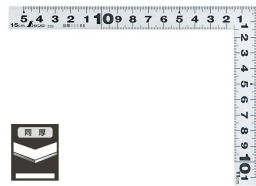

画像は、商品イメージです。

画像は、商品イメージです。

シンワ測定株式会社

10007・11188

画像は、目盛のイメージです。

シンワ測定株式会社

画像は、商品の使用イメージです。

シンワ測定株式会社

## コンパクト

腰袋に入るサイズです。

画像は、コンパクト収納のイメージです。

シンワ測定株式会社

### 長枝

・表/外目盛：15 cm・表/内目盛：10 cm  
・裏/外目盛：15 cm・裏/内目盛：10 cm

## 仕様表

下記の仕様表は該当する型式の仕様です。同じ製品シリーズでも型式の異なる場合は別の仕様となります。

商品番号	601511188
製品コード	1 1 1 8 8
製品名	曲尺 平びた シルバー 15 × 11 cm 表裏同目
形状	角部：同厚 竿部：同厚
表目盛・長枝	外目盛：15 cm 内目盛：10 cm
表目盛・短枝	外目盛：11 cm 内目盛：10 cm
裏目盛・長枝	外目盛：15 cm 内目盛：10 cm
裏目盛・短枝	外目盛：11 cm 内目盛：10 cm
直角度	100 mmにつき0.1 mm以下
長さの許容差	±0.2 mm
長枝サイズ	長さ160 × 巾15 × 厚さ1.0 mm
短枝サイズ	長さ80 × 巾15 × 厚さ1.0 mm
製品質量	26 g
材質	ステンレス
包装形態	ビニールケース + ヘッド
JANコード	49 60910 11188 2