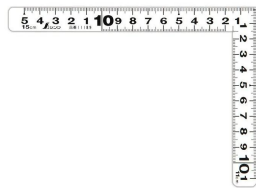

シンワ測定(株)

見やすい白地黒目盛

11189 : 曲尺 平ぴた ホワイト
15 × 11 cm 表裏同目

長枝

- ・表/外目盛 : 15 cm ・表/内目盛 : 10 cm
- ・裏/外目盛 : 15 cm ・裏/内目盛 : 10 cm

短枝

- ・表/外目盛 : 11 cm ・表/内目盛 : 10 cm
- ・裏/外目盛 : 11 cm ・裏/内目盛 : 10 cm

メーカー販売価格(税抜) : ¥3,360

販売価格(税抜) : ¥2,494

価格は商品情報 PDF ダウンロード時のものです。

価格は商品本体のみの価格です。別途送料・手数料等がかかります。

発送予定日(目安)はサイトの商品ページをご確認ください。

お支払い方法ははかり商店のご利用ガイドをご確認ください。

竿と角が共に薄く平たいので細かい材料にもピッタリと張り付き、ケガキやすくなっています。

焼付塗装の白地に黒色目盛で見やすくなっています。また、熱処理により、強度と適度な弾性をもたせています。

外側基点の内目盛付

はがれにくいハードコーティング仕様

強度と適度な弾性を持たせる熱処理

材料や腰袋を傷めない角丸形状

腰袋に入るサイズなので持ち運びに便利