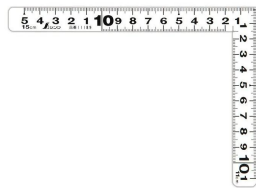

シンワ測定(株)

見やすい白地黒目盛

11189 : 曲尺 平ぴた ホワイト
15 × 11 cm 表裏同目

長枝

- ・表/外目盛 : 15 cm ・表/内目盛 : 10 cm
- ・裏/外目盛 : 15 cm ・裏/内目盛 : 10 cm

短枝

- ・表/外目盛 : 11 cm ・表/内目盛 : 10 cm
- ・裏/外目盛 : 11 cm ・裏/内目盛 : 10 cm

メーカー販売価格(税抜) : ¥3,360

販売価格(税抜) : ¥2,494

価格は商品情報 PDF ダウンロード時のものです。

価格は商品本体のみの価格です。別途送料・手数料等がかかります。

発送予定日(目安)はサイトの商品ページをご確認ください。

お支払い方法ははかり商店のご利用ガイドをご確認ください。

竿と角が共に薄く平たいので細かい材料にもピッタリと張り付き、ケガキやすくなっています。

焼付塗装の白地に黒色目盛で見やすくなっています。また、熱処理により、強度と適度な弾性をもたせています。

外側基点の内目盛付

はがれにくいハードコーティング仕様

強度と適度な弾性を持たせる熱処理

材料や腰袋を傷めない角丸形状

腰袋に入るサイズなので持ち運びに便利

【用途】

各種墨付け

直角測定

※画像は「品番11188」です。

画像は、イメージです：

仕様表

下記の仕様表は該当する型式の仕様です。同じ製品シリーズでも型式の異なる場合は別の仕様となります。

商品番号	601511189
製品コード	1 1 1 8 8
製品名	曲尺 平びた ホワイト 1 5 × 1 1 cm 表裏同目
形状	角部：同厚 竿部：平
表目盛・長枝	外目盛：1 5 cm 内目盛：1 0 cm
表目盛・短枝	外目盛：1 1 cm 内目盛：1 0 cm
裏目盛・長枝	外目盛：1 5 cm 内目盛：1 0 cm
裏目盛・短枝	外目盛：1 1 cm 内目盛：1 0 cm
直角度	1 0 0 mmにつき 0.1 mm以下
長さの許容差	± 0.3 mm
長枝サイズ	長さ 1 6 0 × 巾 1 5 × 厚さ 1 mm
短枝サイズ	長さ 8 0 × 巾 1 5 × 厚さ 1 mm
製品質量	2 6 g
材質	ステンレス
包装形態	ビニールケース + ヘッダ
JANコード	49 60910 11189 9