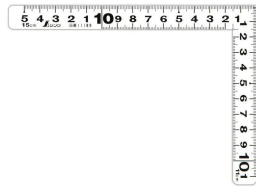

シンワ測定(株)

見やすい白地黒目盛

11189 : 曲尺 平びた ホワイト
15 × 11 cm 表裏同目

画像は、商品イメージです。

シンワ測定株式会社
画像は、商品イメージです。

長枝

・表/外目盛 : 15 cm ・表/内目盛 : 10 cm
・裏/外目盛 : 15 cm ・裏/内目盛 : 10 cm

短枝

・表/外目盛 : 11 cm ・表/内目盛 : 10 cm
・裏/外目盛 : 11 cm ・裏/内目盛 : 10 cm

メーカー販売価格(税抜) : ¥3,050

販売価格(税抜) : ¥2,494

価格は商品情報 PDF ダウンロード時のものです。

価格は商品本体のみの価格です。別途送料・手数料等がかかります。

発送予定日(目安)はサイトの商品ページをご確認ください。

お支払い方法ははかり商店のご利用ガイドをご確認ください。

各種墨付け

直角測定

長さ測定

ケガキ作業

11170-11189

表 外側基点

裏 外側基点

シンワ測定株式会社
画像は、目盛のイメージです。

※画像は「品番11188」です。

シンワ測定株式会社
画像は、イメージです：

仕様表

下記の仕様表は該当する型式の仕様です。同じ製品シリーズでも型式の異なる場合は別の仕様となります。

商品番号	601511189
製品コード	1 1 1 8 8
製品名	曲尺 平びた ホワイト 15 × 11 cm 表裏同目
形状	角部：同厚 竿部：同厚
表目盛・長枝	外目盛：15 cm 内目盛：10 cm
表目盛・短枝	外目盛：11 cm 内目盛：10 cm
裏目盛・長枝	外目盛：15 cm 内目盛：10 cm
裏目盛・短枝	外目盛：11 cm 内目盛：10 cm
直角度	100 mmにつき0.1 mm以下
長さの許容差	±0.3 mm
長枝サイズ	長さ160 × 巾15 × 厚さ1 mm
短枝サイズ	長さ80 × 巾15 × 厚さ1 mm
製品質量	26 g
材質	ステンレス
包装形態	ビニールケース + ヘッド
JANコード	49 60910 11189 9