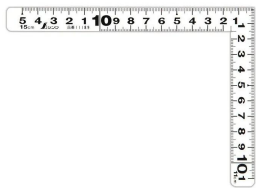

シンワ測定(株)

見やすい白地黒目盛

11189 : 曲尺 平ぴた ホワイト
15 × 11 cm 表裏同目

長枝

- ・表/外目盛 : 15 cm ・表/内目盛 : 10 cm
- ・裏/外目盛 : 15 cm ・裏/内目盛 : 10 cm

短枝

- ・表/外目盛 : 11 cm ・表/内目盛 : 10 cm
- ・裏/外目盛 : 11 cm ・裏/内目盛 : 10 cm

メーカー販売価格(税抜) : ¥3,360

販売価格(税抜) : ¥2,494

価格は商品情報 PDF ダウンロード時のものです。

価格は商品本体のみの価格です。別途送料・手数料等がかかります。

発送予定日(目安)はサイトの商品ページをご確認ください。

お支払い方法ははかり商店のご利用ガイドをご確認ください。

竿と角が共に薄く平たいので細かい材料にもピッタリと張り付き、ケガキやすくなっています。

焼付塗装の白地に黒色目盛で見やすくなっています。また、熱処理により、強度と適度な弾性をもたせています。

外側基点の内目盛付

はがれにくいハードコーティング仕様

強度と適度な弾性を持たせる熱処理

材料や腰袋を傷めない角丸形状

腰袋に入るサイズなので持ち運びに便利

【用途】

各種墨付け

直角測定

※画像は「品番11188」です。

画像は、イメージです：

仕様表

下記の仕様表は該当する型式の仕様です。同じ製品シリーズでも型式の異なる場合は別の仕様となります。

商品番号	601511189
製品コード	1 1 1 8 8
製品名	曲尺 平びた ホワイト 1 5 × 1 1 cm 表裏同目
形状	角部：同厚 竿部：平
表目盛・長枝	外目盛：1 5 cm 内目盛：1 0 cm
表目盛・短枝	外目盛：1 1 cm 内目盛：1 0 cm
裏目盛・長枝	外目盛：1 5 cm 内目盛：1 0 cm
裏目盛・短枝	外目盛：1 1 cm 内目盛：1 0 cm
直角度	1 0 0 mmにつき 0.1 mm以下
長さの許容差	± 0.3 mm
長枝サイズ	長さ 1 6 0 × 巾 1 5 × 厚さ 1 mm
短枝サイズ	長さ 8 0 × 巾 1 5 × 厚さ 1 mm
製品質量	2 6 g
材質	ステンレス
包装形態	ビニールケース + ヘッダ
JANコード	49 60910 11189 9