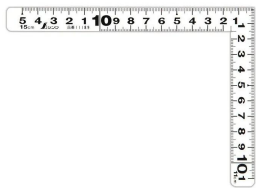

シンワ測定(株)

見やすい白地黒目盛

11189 : 曲尺 平ぴた ホワイト
15 × 11 cm 表裏同目

長枝

- ・表/外目盛 : 15 cm ・表/内目盛 : 10 cm
- ・裏/外目盛 : 15 cm ・裏/内目盛 : 10 cm

短枝

- ・表/外目盛 : 11 cm ・表/内目盛 : 10 cm
- ・裏/外目盛 : 11 cm ・裏/内目盛 : 10 cm

メーカー販売価格(税抜) : ¥3,360

販売価格(税抜) : ¥2,494

価格は商品情報 PDF ダウンロード時のものです。

価格は商品本体のみの価格です。別途送料・手数料等がかかります。

発送予定日(目安)はサイトの商品ページをご確認ください。

お支払い方法ははかり商店のご利用ガイドをご確認ください。

竿と角が共に薄く平たいので細かい材料にもピッタリと張り付き、ケガキやすくなっています。

焼付塗装の白地に黒色目盛で見やすくなっています。また、熱処理により、強度と適度な弾性をもたせています。

外側基点の内目盛付

はがれにくいハードコーティング仕様

強度と適度な弾性を持たせる熱処理

材料や腰袋を傷めない角丸形状

腰袋に入るサイズなので持ち運びに便利