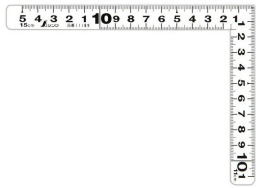

シンワ測定(株)

見やすい白地黒目盛

11189 : 曲尺 平びた ホワイト
15 × 11 cm 表裏同目

画像は、商品イメージです。

シンワ測定株式会社
画像は、商品イメージです。

長枝

・表/外目盛 : 15 cm ・表/内目盛 : 10 cm
・裏/外目盛 : 15 cm ・裏/内目盛 : 10 cm

短枝

・表/外目盛 : 11 cm ・表/内目盛 : 10 cm
・裏/外目盛 : 11 cm ・裏/内目盛 : 10 cm

メーカー販売価格(税抜) : ¥3,050

販売価格(税抜) : ¥2,494

価格は商品情報 PDF ダウンロード時のものです。

価格は商品本体のみの価格です。別途送料・手数料等がかかります。

発送予定日(目安)はサイトの商品ページをご確認ください。

お支払い方法ははかり商店のご利用ガイドをご確認ください。

各種墨付け

直角測定

長さ測定

ケガキ作業

11170-11189

表 外側基点

裏 外側基点

シンワ測定株式会社
画像は、目盛のイメージです。

※画像は「品番11188」です。

シンワ測定株式会社
画像は、イメージです：

仕様表

下記の仕様表は該当する型式の仕様です。同じ製品シリーズでも型式の異なる場合は別の仕様となります。

商品番号	601511189
製品コード	1 1 1 8 8
製品名	曲尺 平びた ホワイト 15 × 11 cm 表裏同目
形状	角部：同厚 竿部：同厚
表目盛・長枝	外目盛：15 cm 内目盛：10 cm
表目盛・短枝	外目盛：11 cm 内目盛：10 cm
裏目盛・長枝	外目盛：15 cm 内目盛：10 cm
裏目盛・短枝	外目盛：11 cm 内目盛：10 cm
直角度	100 mmにつき0.1 mm以下
長さの許容差	±0.3 mm
長枝サイズ	長さ160 × 巾15 × 厚さ1 mm
短枝サイズ	長さ80 × 巾15 × 厚さ1 mm
製品質量	26 g
材質	ステンレス
包装形態	ビニールケース + ヘッド
JANコード	49 60910 11189 9