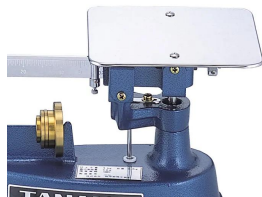

オプションの平皿に変更します。↑

画像は、商品イメージです。

平皿(オプション)

画像は、計量皿付近の拡大イメージです。

(株)田中衡機工業所

卓上機械式はかり

上皿さおはかり T P B-1 平皿 : 1 kg / 0.5 g

ひょう量 : 1 kg

発送予定日(目安)はサイトの商品ページをご確認ください。

お支払い方法ははかり商店のご利用ガイドをご確認ください。

定量はかりとして利用される小型の機械式はかりです。デジタル化するなか、パン屋さん・和菓子屋さん・洋菓子屋さんなどの職人さんに「上桿(うわかん)」という名で親しまれ、未永く愛用されているはかりです。

計量皿にオプションの平皿を取付けたタイプ

安心信頼の日本製

定量を量るのに便利

検定合格品ですので、取引証明用に使用可能