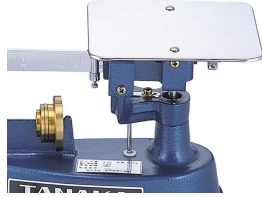

オプションの平皿に変更します。↑

画像は、商品イメージです。

平皿(オプション)

画像は、計量皿付近の拡大イメージです。

(株)田中衡機工業所

卓上機械式はかり

上皿さおはかり T P B-1 平皿 : 1 kg / 0.5 g

ひょう量 : 1 kg

発送予定日(目安)はサイトの商品ページをご確認ください。

お支払い方法ははかり商店のご利用ガイドをご確認ください。

定量はかりとして利用される小型の機械式はかりです。デジタル化するなか、パン屋さん・和菓子屋さん・洋菓子屋さんなどの職人さんに「上桿(うわかん)」という名で親しまれ、未永く愛用されているはかりです。

計量皿にオプションの平皿を取付けたタイプ

安心信頼の日本製

定量を量るのに便利

検定合格品ですので、取引証明用に使用可能