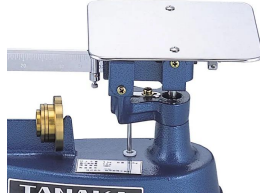

オプションの平皿に変更します。↑

画像は、商品イメージです。

平皿(オプション)

画像は、計量皿付近の拡大イメージです。

(株)田中衡機工業所

卓上機械式はかり

上皿さおはかり T P B-2 平皿 : 2 kg / 1 g

ひょう量 : 2 kg

発送予定日(目安)はサイトの商品ページをご確認ください。

お支払い方法ははかり商店のご利用ガイドをご確認ください。

定量はかりとして利用される小型の機械式はかりです。デジタル化するなか、パン屋さん・和菓子屋さん・洋菓子屋さんなどの職人さんに「上桿(うわかん)」という名で親しまれ、未永く愛用されているはかりです。

計量皿にオプションの平皿を取付けたタイプ

安心信頼の日本製

定量を量るのに便利

検定合格品ですので、取引証明用に使用可能

## 仕様表

下記の仕様表は該当する型式の仕様です。同じ製品シリーズでも型式の異なる場合は別の仕様となります。

商品番号	100800154
品名	上皿桿秤
型式	T P B - 2 平皿
ひょう量	2 kg
目量	1 g
精度等級	3級
積載面寸法	1 3 0 × 1 7 0 mm
寸法	長さ 4 0 0 × 台座幅 1 5 0 × 積載面高さ 1 7 5 mm 皿など突起部分含まず
自重	約 4 kg