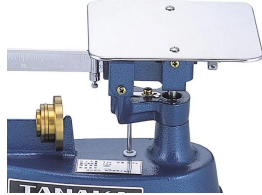

オプションの平皿に変更します。↑

画像は、商品イメージです。

平皿(オプション)

画像は、計量皿付近の拡大イメージです。

(株)田中衡機工業所

卓上機械式はかり

上皿さおはかり T P B-2 平皿 : 2 kg / 1 g

ひょう量 : 2 kg

発送予定日(目安)はサイトの商品ページをご確認ください。

お支払い方法ははかり商店のご利用ガイドをご確認ください。

定量はかりとして利用される小型の機械式はかりです。デジタル化するなか、パン屋さん・和菓子屋さん・洋菓子屋さんなどの職人さんに「上桿(うわかん)」という名で親しまれ、未永く愛用されているはかりです。

計量皿にオプションの平皿を取付けたタイプ

安心信頼の日本製

定量を量るのに便利

検定合格品ですので、取引証明用に使用可能

増おもり付

この商品は、2024年1月より製造終了となりました。

メーカー在庫限りの販売となります。

ご購入をご希望される場合は、お問い合わせ頂ますようお願い申し上げます。

仕様表

下記の仕様表は該当する型式の仕様です。同じ製品シリーズでも型式の異なる場合は別の仕様となります。

商品番号	100800154
品名	上皿桿秤
型式	T P B - 2 平皿
ひょう量	2 kg
目量	1 g
精度等級	3級
積載面寸法	1 3 0 × 1 7 0 mm
寸法	長さ 4 0 0 × 台座幅 1 5 0 × 積載面高さ 1 7 5 mm 皿など突起部分含まず
自重	約 4 kg