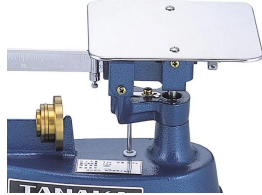

オプションの平皿に変更します。↑

画像は、商品イメージです。

平皿(オプション)

画像は、計量皿付近の拡大イメージです。

(株)田中衡機工業所

卓上機械式はかり

上皿さおはかり T P B-2 平皿 : 2 kg / 1 g

ひょう量 : 2 kg

発送予定日(目安)はサイトの商品ページをご確認ください。

お支払い方法ははかり商店のご利用ガイドをご確認ください。

定量はかりとして利用される小型の機械式はかりです。デジタル化するなか、パン屋さん・和菓子屋さん・洋菓子屋さんなどの職人さんに「上桿(うわかん)」という名で親しまれ、未永く愛用されているはかりです。

計量皿にオプションの平皿を取付けたタイプ
安心信頼の日本製
定量を量るのに便利
検定合格品ですので、取引証明用に使用可能
増おもり付

この商品は、2024年1月より製造終了となりました。

メーカー在庫限りの販売となります。

ご購入をご希望される場合は、お問い合わせ頂ますようお願い申し上げます。

仕様表

下記の仕様表は該当する型式の仕様です。同じ製品シリーズでも型式の異なる場合は別の仕様となります。

商品番号	100800154
品名	上皿桿秤
型式	T P B - 2 平皿
ひょう量	2 kg
目量	1 g
精度等級	3級
積載面寸法	1 3 0 × 1 7 0 mm
寸法	長さ 4 0 0 × 台座幅 1 5 0 × 積載面高さ 1 7 5 mm 皿など突起部分含まず
自重	約 4 kg