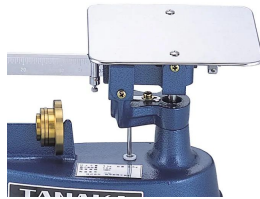

オプションの平皿に変更します。↑

画像は、商品イメージです。

平皿(オプション)

画像は、計量皿付近の拡大イメージです。

(株)田中衡機工業所

卓上機械式はかり

上皿さおはかり T P B-2 平皿 : 2 kg / 1 g

ひょう量 : 2 kg

発送予定日(目安)はサイトの商品ページをご確認ください。

お支払い方法ははかり商店のご利用ガイドをご確認ください。

定量はかりとして利用される小型の機械式はかりです。デジタル化するなか、パン屋さん・和菓子屋さん・洋菓子屋さんなどの職人さんに「上桿(うわかん)」という名で親しまれ、未永く愛用されているはかりです。

計量皿にオプションの平皿を取付けたタイプ

安心信頼の日本製

定量を量るのに便利

検定合格品ですので、取引証明用に使用可能

増おもり付

この商品は、2024年1月より製造終了となりました。

メーカー在庫限りの販売となります。

ご購入をご希望される場合は、お問い合わせ頂ますようお願い申し上げます。

仕様表

下記の仕様表は該当する型式の仕様です。同じ製品シリーズでも型式の異なる場合は別の仕様となります。

商品番号	100800154
品名	上皿桿秤
型式	T P B - 2 平皿
ひょう量	2 kg
目量	1 g
精度等級	3級
積載面寸法	1 3 0 × 1 7 0 mm
寸法	長さ 4 0 0 × 台座幅 1 5 0 × 積載面高さ 1 7 5 mm 皿など突起部分含まず
自重	約 4 kg