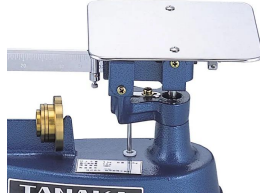

オプションの平皿に変更します。↑

画像は、商品イメージです。

平皿(オプション)

画像は、計量皿付近の拡大イメージです。

(株)田中衡機工業所

卓上機械式はかり

上皿さおはかり T P B-5 平皿 : 5 kg / 2 g

ひょう量 : 5 kg

発送予定日(目安)はサイトの商品ページをご確認ください。

お支払い方法ははかり商店のご利用ガイドをご確認ください。

定量はかりとして利用される小型の機械式はかりです。デジタル化するなか、パン屋さん・和菓子屋さん・洋菓子屋さんなどの職人さんに「上桿(うわかん)」という名で親しまれ、未永く愛用されているはかりです。

計量皿にオプションの平皿を取付けたタイプ

安心信頼の日本製

定量を量るのに便利

検定合格品ですので、取引証明用に使用可能

## 仕様表

下記の仕様表は該当する型式の仕様です。同じ製品シリーズでも型式の異なる場合は別の仕様となります。

商品番号	100800155
品名	上皿桿秤
型式	T P B - 5 平皿
ひょう量	5 kg
目量	2 g
精度等級	3 級
積載面寸法	1 8 0 × 2 3 0 mm
寸法	長さ 4 6 0 × 台座幅 1 6 5 × 積載面高さ 2 3 5 mm 皿など突起部分含まず
自重	約 7 kg