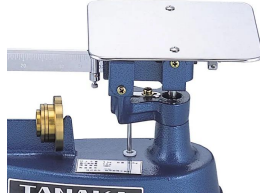

オプションの平皿に変更します。↑

画像は、商品イメージです。

平皿(オプション)

画像は、計量皿付近の拡大イメージです。

(株)田中衡機工業所

卓上機械式はかり

## 上皿さおはかり T P B - 1 0

発送予定日(目安)はサイトの商品ページをご確認ください。

お支払い方法ははかり商店のご利用ガイドをご確認ください。

定量はかりとして利用される小型の機械式はかりです。デジタル化するなか、パン屋さん・和菓子屋さん・洋菓子屋さんなどの職人さんに「上桿(うわかん)」という名で親しまれ、未永く愛用されているはかりです。

計量皿にオプションの平皿を取付けたタイプ  
安心信頼の日本製  
定量を量るのに便利  
検定合格品ですので、取引証明用に使用可能  
増おもり付

## 仕様表

下記の仕様表は該当する型式の仕様です。同じ製品シリーズでも型式の異なる場合は別の仕様となります。

商品番号	100800156
品名	上皿桿秤
型式	T P B - 1 0 平皿
ひょう量	1 0 kg
目量	5 g
精度等級	3 級
積載面寸法	2 3 0 × 2 4 5 mm
寸法	長さ 5 5 0 × 台座幅 1 7 5 × 積載面高さ 2 6 0 mm 皿など突起部分含まず
自重	約 1 1 kg