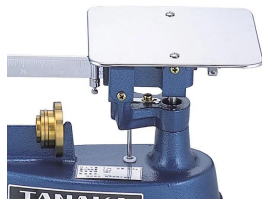

オプションの平皿に変更します。↑

画像は、商品イメージです。

平皿(オプション)

画像は、計量皿付近の拡大イメージです。

(株)田中衡機工業所

卓上機械式はかり

上皿さおはかり T P B - 1 0

平皿：10kg/5g

お支払い方法ははかり商店のご利用ガイドをご確認ください。

定量はかりとして利用される小型の機械式はかりです。デジタル化するなか、パン屋さん・和菓子屋さん・洋菓子屋さんなどの職人さんに「上桿(うわかん)」という名で親しまれ、未永く愛用されているはかりです。

計量皿にオプションの平皿を取付けたタイプ  
安心信頼の日本製  
定量を量るのに便利  
検定合格品ですので、取引証明用に使用可能  
増おもり付

## 仕様表

下記の仕様表は該当する型式の仕様です。同じ製品シリーズでも型式の異なる場合は別の仕様となります。

商品番号	100800156
品名	上皿桿秤
型式	T P B - 1 0 平皿
ひょう量	1 0 kg
目量	5 g
精度等級	3 級
積載面寸法	2 3 0 × 2 4 5 mm
寸法	長さ 5 5 0 × 台座幅 1 7 5 × 積載面高さ 2 6 0 mm 皿など突起部分含まず
自重	約 1 1 kg