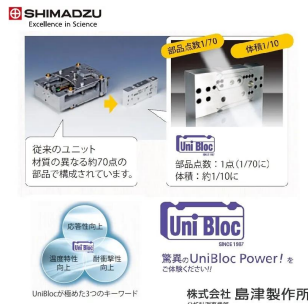

小動物用

画像は、商品イメージです。

株式会社 島津製作所

画像は、ロゴマークなどの付いた商品イメージです。

株式会社 島津製作所

画像は、はかり本体の商品イメージです。

株式会社 島津製作所

画像は、ユニブロックのイメージです。

(株)島津製作所

動物の体重を短時間で安定し測定します。

**(株)島津製作所 動物天びん UP4202X+小動物用皿
皿：校正分銅内蔵型・S321-74600-15+S321-6
2150-51**

ひょう量：4,200g

最小表示：0.01g

感度調整用分銅：内蔵

メーカー販売価格(税抜)：¥287,200

販売価格(税抜)：¥240,658

天びん部は、世界最高級の反応速度・堅牢性を備える上皿天びんで、微量計量における反応時間を、従来モデル「UW/U Xシリーズ」の約1/9に短縮しました。「反応速度の大幅な向上」および、耐衝撃性に優れた「UniBlocセンサ」採用による「ダウンタイムの低減」によって上皿天びんを用いた計量作業の効率化に貢献いたします。

- 動いている動物の体重を短時間で安定に測定
- クラス最速の応答性能
- 優れた耐衝撃性
- 薬品に強いアルミダイカスト製ボディ
- 比重測定・コンパレータ出力など充実の機能
- PC接続可能
- 感度調整用分銅内蔵