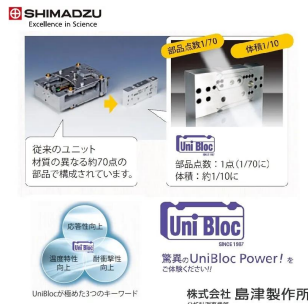

小動物用

画像は、商品イメージです。

株式会社 島津製作所

画像は、ロゴマークなどの付いた商品イメージです。

株式会社 島津製作所

画像は、はかり本体の商品イメージです。

株式会社 島津製作所

画像は、ユニブロックのイメージです。

## (株)島津製作所

動物の体重を短時間で安定し測定します。

**(株)島津製作所 動物天びん UP4202X+小動物用皿**  
皿：校正分銅内蔵型・S321-74600-15+S321-62150-51

ひょう量：4,200g

最小表示：0.01g

感度調整用分銅：内蔵

メーカー販売価格(税抜)：¥287,200

**販売価格(税抜)：¥240,658**

天びん部は、世界最高級の反応速度・堅牢性を備える上皿天びんで、微量計量における反応時間を、従来モデル「UW/U Xシリーズ」の約1/9に短縮しました。「反応速度の大幅な向上」および、耐衝撃性に優れた「UniBlocセンサ」採用による「ダウンタイムの低減」によって上皿天びんを用いた計量作業の効率化に貢献いたします。

- 動いている動物の体重を短時間で安定に測定
- クラス最速の応答性能
- 優れた耐衝撃性
- 薬品に強いアルミダイカスト製ボディ
- 比重測定・コンパレータ出力など充実の機能
- PC接続可能
- 感度調整用分銅内蔵