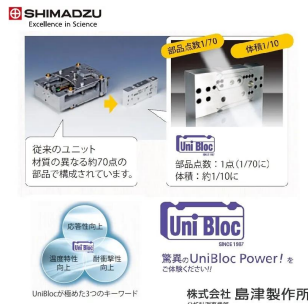

小動物用

画像は、商品イメージです。

株式会社 島津製作所

画像は、ロゴマークなどの付いた商品イメージです。

株式会社 島津製作所

画像は、はかり本体の商品イメージです。

株式会社 島津製作所

画像は、ユニブロックのイメージです。

## (株)島津製作所

動物の体重を短時間で安定し測定します。

**(株)島津製作所 動物天びん UP6202X+小動物用皿**  
**皿：校正分銅内蔵型・S321-74600-16+S321-62150-51**

ひょう量：6,200g

最小表示：0.01g

感度調整用分銅：内蔵

メーカー販売価格（税抜）：¥313,200

**販売価格（税抜）：¥261,994**

天びん部は、世界最高級の反応速度・堅牢性を備える上皿天びんで、微量計量における反応時間を、従来モデル「UW/U Xシリーズ」の約1/9に短縮しました。「反応速度の大幅な向上」および、耐衝撃性に優れた「UniBlocセンサ」採用による「ダウンタイムの低減」によって上皿天びんを用いた計量作業の効率化に貢献いたします。

- 動いている動物の体重を短時間で安定に測定
- クラス最速の応答性能
- 優れた耐衝撃性
- 薬品に強いアルミダイカスト製ボディ
- 比重測定・コンパレータ出力など充実の機能
- PC接続可能
- 感度調整用分銅内蔵
- 感度調整用分銅内蔵