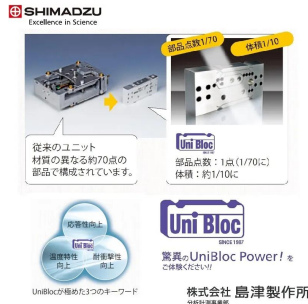

小動物用

画像は、商品イメージです。

株式会社 島津製作所

画像は、ロゴマークなどの付いた商品イメージです。

株式会社 島津製作所

画像は、はかり本体の商品イメージです。

株式会社 島津製作所

画像は、ユニブロックのイメージです。

(株)島津製作所

動物の体重を短時間で安定し測定します。

(株)島津製作所 動物天びん UP4201X+小動物用皿
皿：校正分銅内蔵型・S321-74600-18+S321-62150-51

ひょう量：4,200g

最小表示：0.1g

感度調整用分銅：内蔵

メーカー販売価格(税抜)：¥261,200

販売価格(税抜)：¥219,322

天びん部は、世界最高級の反応速度・堅牢性を備える上皿天びんで、微量計量における反応時間を、従来モデル「UW/U Xシリーズ」の約1/9に短縮しました。「反応速度の大幅な向上」および、耐衝撃性に優れた「UniBlocセンサ」採用による「ダウンタイムの低減」によって上皿天びんを用いた計量作業の効率化に貢献いたします。

- 動いている動物の体重を短時間で安定に測定
- クラス最速の応答性能
- 優れた耐衝撃性
- 薬品に強いアルミダイカスト製ボディ
- 比重測定・コンパレータ出力など充実の機能
- PC接続可能
- 感度調整用分銅内蔵