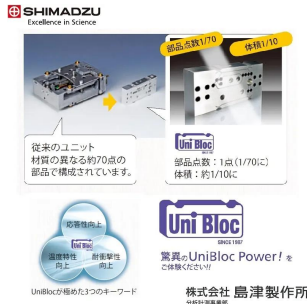

小動物用

画像は、商品イメージです。

株式会社 島津製作所

画像は、ロゴマークなどの付いた商品イメージです。

株式会社 島津製作所

画像は、はかり本体の商品イメージです。

株式会社 島津製作所

画像は、ユニブロックのイメージです。

(株)島津製作所

動物の体重を短時間で安定し測定します。

(株)島津製作所 動物天びん UP4201Y+小動物用皿
皿：天びん大皿タイプ・S321-74600-38+S321-62150-51

ひょう量：4,200g

最小表示：0.1g

感度調整用分銅：なし

メーカー販売価格(税抜)：¥203,200

販売価格(税抜)：¥171,726