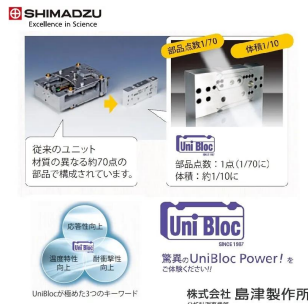

小動物用

画像は、商品イメージです。

株式会社 島津製作所

画像は、ロゴマークなどの付いた商品イメージです。

株式会社 島津製作所

画像は、はかり本体の商品イメージです。

株式会社 島津製作所

画像は、ユニブロックのイメージです。

(株)島津製作所

動物の体重を短時間で安定し測定します。

(株)島津製作所 動物天びん UP8201Y+小動物用皿
皿：天びん大皿タイプ・S321-74600-39+S321-62150-51

ひょう量：8,200g

最小表示：0.1g

感度調整用分銅：なし

メーカー販売価格(税抜)：¥216,200

販売価格(税抜)：¥182,394