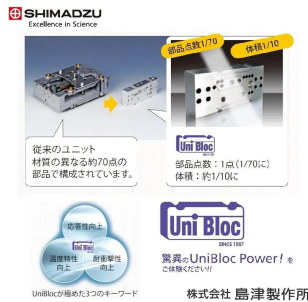

小動物用

画像は、商品イメージです。

株式会社 島津製作所

画像は、ロゴマークなどの付いた商品イメージです。

株式会社 島津製作所

画像は、はかり本体の商品イメージです。

株式会社 島津製作所

画像は、ユニブロックのイメージです。

(株)島津製作所

動物の体重を短時間で安定し測定します。

(株)島津製作所 動物天びん UP8201Y+小動物用皿
皿：天びん大皿タイプ・S321-74600-39+S321-62150-51

ひょう量：8,200g

最小表示：0.1g

感度調整用分銅：なし

メーカー販売価格(税抜)：¥216,200

販売価格(税抜)：¥182,394