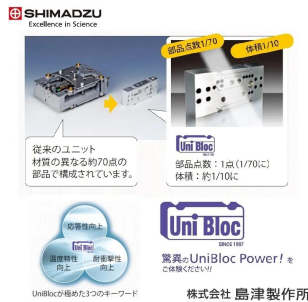

従来のユニット
材質の異なる約70点の
部品で構成されています。

部品点数：1点(1/70に)
体積：約1/10に

UniBlocが結めた3つのキーワード
堅牢性向上
耐衝撃性向上
高品位

驚異のUniBloc Power!
の体積で実現

株式会社 島津製作所

画像は、ユニブロックのイメージです。

SHIMADZUの「動物天びんUP-Y+丸深皿シリーズ」は、上皿天びんUP-Yシリーズの大皿タイプにオプションの丸深皿を取り付けたセット商品です。セット販売となります。

UPシリーズにオプションの丸深皿を取り付け、天びんを動物測定モードに設定すると、動物天びんとしてお使いいただけます。動物測定モードでは、動物を降ろしたとき、排泄物など残留物重量を自動的に差し引いてゼロ表示になります。風袋ボタン操作なしで次の動物が載せられ、効率的です。

天びん部は、世界最高級の反応速度・堅牢性を備える上皿天びんで、微量計量における反応時間を、従来モデル「UW/UXシリーズ」の約1/9に短縮しました。「反応速度の大幅な向上」および、耐衝撃性に優れた「UniBlocセンサ」採用による「ダウンタイムの低減」によって上皿天びんを用いた計量作業の効率化に貢献いたします。

動いている動物の体重を短時間で安定に測定

クラス最速の応答性能

優れた耐衝撃性

薬品に強いアルミダイカスト製ボディ

PC接続可能

外部分銅による感度調整