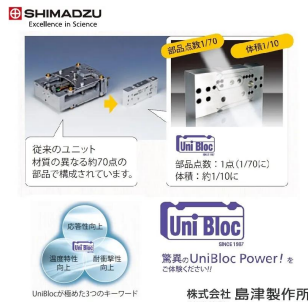

従来のユニット
材質の異なる約70点の
部品で構成されています。

部品点数:1点(1/70に)
体積:約1/10に

UniBlocが結めた3つのキーワード
株式会社 島津製作所
特別取組事業部

(株)島津製作所

動物の体重を短時間で安定し測定します。

(株)島津製作所 動物天びん UP6202Y+丸深皿： 天びん大皿タイプ・S321-74762-36

ひょう量：6,200g

最小表示：0.01g

感度調整用分銅：なし

メーカー販売価格(税抜)：¥249,000

販売価格(税抜)：¥222,554

価格は商品情報 PDF ダウンロード時のものです。

価格は商品本体のみの価格です。別途送料・手数料等がかかります。

発送予定日(目安)はサイトの商品ページをご確認ください。

お支払い方法ははかり商店のご利用ガイドをご確認ください。

SHIMADZUの「動物天びんUP-Y+丸深皿シリーズ」は、上皿天びんUP-Yシリーズの大皿タイプにオプションの丸深皿を取り付けたセット商品です。セット販売となります。

UPシリーズにオプションの丸深皿を取り付け、天びんを動物測定モードに設定すると、動物天びんとしてお使いいただけます。動物測定モードでは、動物を降ろしたとき、排泄物など残留物重量を自動的に差し引いてゼロ表示になります。風袋ボタン操作なしで次の動物が載せられ、効率的です。

天びん部は、世界最高級の反応速度・堅牢性を備える上皿天びんで、微量計量における反応時間を、従来モデル「UW/UXシリーズ」の約1/9に短縮しました。「反応速度の大幅な向上」および、耐衝撃性に優れた「UniBlocセンサ」採用による「ダウンタイムの低減」によって上皿天びんを用いた計量作業の効率化に貢献いたします。

動いている動物の体重を短時間で安定に測定

クラス最速の応答性能

優れた耐衝撃性

薬品に強いアルミダイカスト製ボディ

PC接続可能

外部分銅による感度調整