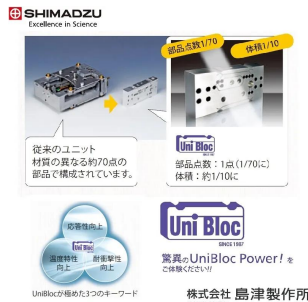

丸深皿タイプ

画像は、商品イメージです。

株式会社 島津製作所

画像は、ロゴマークなどの付いた商品イメージです。

画像は、はかり本体の商品イメージです。

画像は、ユニブロックのイメージです。

(株)島津製作所

動物の体重を短時間で安定し測定します。