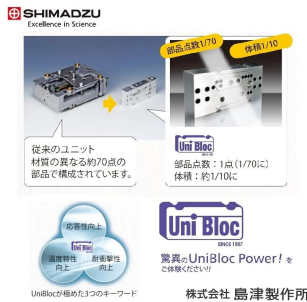

丸深皿タイプ

画像は、商品イメージです。

丸深皿タイプ

株式会社 島津製作所

画像は、ロゴマークなどの付いた商品イメージです。

大皿 最小表示0.1g
UP4201X UP4201Y
UP4201W UP4201Y

株式会社 島津製作所

画像は、はかり本体の商品イメージです。