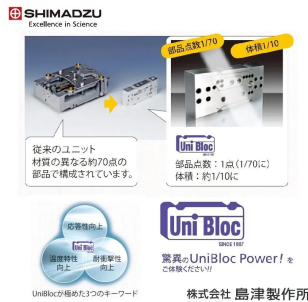

丸深皿タイプ

画像は、商品イメージです。

丸深皿タイプ

株式会社 島津製作所

画像は、ロゴマークなどの付いた商品イメージです。

大皿 最小表示0.1g
UP8201X UP8201Y
UP8201W UP8201Y

株式会社 島津製作所

画像は、はかり本体の商品イメージです。