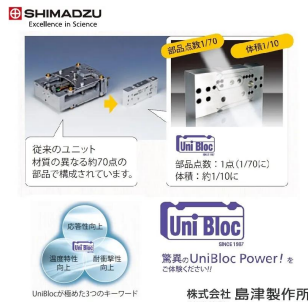

丸深皿タイプ

画像は、商品イメージです。

丸深皿タイプ

株式会社 島津製作所
画像は、ロゴマークなどの付いた商品イメージです。

大皿 最小表示0.1g
UP4201X UP4201Y
UP4201X UP4201Y

株式会社 島津製作所

画像は、はかり本体の商品イメージです。

株式会社 島津製作所
画像は、ユニブロックのイメージです。

(株)島津製作所

動物の体重を短時間で安定し測定します。

(株)島津製作所 動物天びん UP4201X+丸深皿： 校正分銅内蔵型・S321-74762-18

ひょう量：4,200g

最小表示：0.1g

感度調整用分銅：内蔵

メーカー販売価格(税抜)：¥261,000

販売価格(税抜)：¥233,159

価格は商品情報 PDF ダウンロード時のものです。

価格は商品本体のみの価格です。別途送料・手数料等がかかります。

発送予定日(目安)はサイトの商品ページをご確認ください。

お支払い方法ははかり商店のご利用ガイドをご確認ください。

SHIMADZUの「動物天びんUP-X+丸深皿シリーズ」は、分析天びんUP-Xシリーズの大皿タイプにオプションの丸深皿セットを取り付けたセット商品です。セット販売となります。

UPシリーズにオプションの丸深皿を取り付け、天びんを動物測定モードに設定すると、動物天びんとしてお使いいただけます。動物測定モードでは、動物を降ろしたとき、排泄物など残留物重量を自動的に差し引いてゼロ表示になります。風袋ボタン操作なしで次の動物が載せられ、効率的です。

天びん部は、世界最高級の反応速度・堅牢性を備える上皿天びんで、微量計量における反応時間を、従来モデル「UW/UXシリーズ」の約1/9に短縮しました。「反応速度の大幅な向上」および、耐衝撃性に優れた「UniBlocセンサ」採用による「ダウンタイムの低減」によって上皿天びんを用いた計量作業の効率化に貢献いたします。

- 動いている動物の体重を短時間で安定に測定
- クラス最速の応答性能
- 優れた耐衝撃性
- 薬品に強いアルミダイカスト製ボディ
- 比重測定・コンパレータ出力など充実の機能
- PC接続可能
- 感度調整用分銅内蔵