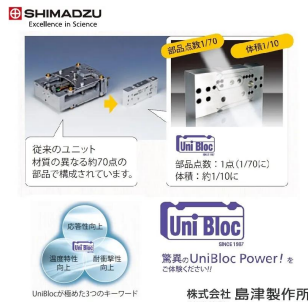

丸深皿タイプ

画像は、商品イメージです。

丸深皿タイプ

株式会社 島津製作所

画像は、ロゴマークなどの付いた商品イメージです。

大皿 最小表示0.1g
UP4201X UP4201Y
UP8201X UP8201Y

画像は、はかり本体の商品イメージです。

従来のユニット
材質の異なる約70点の
部品で構成されています。

部品点数：1点(1/70に)
体積：約1/10に

UniBlocが結めた3つのキーワード

株式会社 島津製作所

画像は、ユニブロックのイメージです。

(株)島津製作所

動物の体重を短時間で安定し測定します。

(株)島津製作所 動物天びん UP8201X+丸深皿： 校正分銅内蔵型・S321-74762-19

ひょう量：8,200g