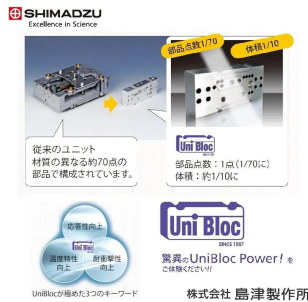

角皿タイプ

画像は、商品イメージです。

株式会社 島津製作所

画像は、ロゴマークなどの付いた商品イメージです。

株式会社 島津製作所

画像は、はかり本体の商品イメージです。

株式会社 島津製作所

画像は、ユニブロックのイメージです。

(株)島津製作所

動物の体重を短時間で安定し測定します。

(株)島津製作所 動物天びん UP8201Y+角皿：天びん大皿タイプ・S321-74763-39

ひょう量：8,200g

最小表示：0.1g

感度調整用分銅：なし

メーカー販売価格(税抜)：¥326,000

販売価格(税抜)：¥290,603

価格は商品情報 PDF ダウンロード時のものです。

価格は商品本体のみの価格です。別途送料・手数料等がかかります。

発送予定日(目安)はサイトの商品ページをご確認ください。

お支払い方法ははかり商店のご利用ガイドをご確認ください。

SHIMADZUの「動物天びんUP+角皿シリーズ」は、分析天びんUPシリーズの大皿タイプにオプションの角皿セットを取り付けたセット商品です。セット販売となります。

UPシリーズにオプションの角皿を取り付け、天びんを動物測定モードに設定すると、動物天びんとしてお使いいただけます。動物測定モードでは、動物を降ろしたとき、排泄物など残留物重量を自動的に差し引いてゼロ表示になります。風袋ボタン操作なしで次の動物が載せられ、効率的です。

天びん部は、世界最高級の反応速度・堅牢性を備える上皿天びんで、微量計量における反応時間を、従来モデル「UW/UXシリーズ」の約1/9に短縮しました。「反応速度の大幅な向上」および、耐衝撃性に優れた「UniBlocセンサ」採用による「ダウンタイムの低減」によって上皿天びんを用いた計量作業の効率化に貢献いたします。

- 動いている動物の体重を短時間で安定に測定
- クラス最速の応答性能
- 優れた耐衝撃性
- 薬品に強いアルミダイカスト製ボディ
- 比重測定・コンパレータ出力など充実の機能
- PC接続可能
- 外部分銅による校正