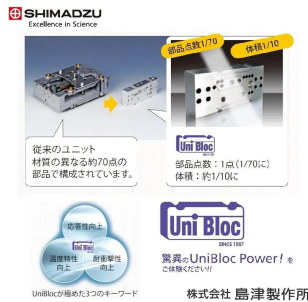

角皿タイプ

画像は、商品イメージです。

株式会社 島津製作所

画像は、ロゴマークなどの付いた商品イメージです。

大皿 最小表示0.1g  
UP8201X UP8201Y  
UP8201V UP8201W

画像は、はかり本体の商品イメージです。

株式会社 島津製作所

画像は、ユニブロックのイメージです。