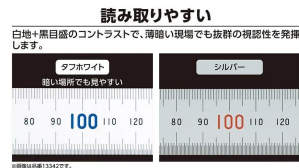

### 13341 : 直尺 タフホワイト 15cm : J I S 適合品・青数字入

メーカー販売価格(税抜) : ¥800

**販売価格(税抜) : ¥700**

価格は商品情報 PDF ダウンロード時のものです。

価格は商品本体のみの価格です。別途送料・手数料等がかかります。

発送予定日(目安)はサイトの商品ページをご確認ください。

お支払い方法ははかり商店のご利用ガイドをご確認ください。

白地 + 黒目盛のコントラストで、薄暗い現場でも抜群の視認性を発揮します。

彫り込まれたエッチング目盛のため消えません。

落下などの衝撃でも塗装がはがれにくいタフなプレミアムホワイトコートを採用しています。

裏面にインチ換算表、ねじ下穴表付です。

#### 【用途】

長さ測定

線引き・ケガキ作業