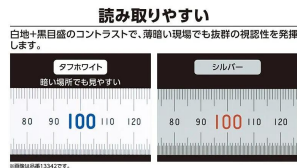

### 13341 : 直尺 タフホワイト 15cm : J I S 適合品・青数字入

メーカー販売価格(税抜) : ¥800

**販売価格(税抜) : ¥700**

価格は商品情報 PDF ダウンロード時のものです。

価格は商品本体のみの価格です。別途送料・手数料等がかかります。

発送予定日(目安)はサイトの商品ページをご確認ください。

お支払い方法ははかり商店のご利用ガイドをご確認ください。

白地 + 黒目盛のコントラストで、薄暗い現場でも抜群の視認性を発揮します。

彫り込まれたエッチング目盛のため消えません。

落下などの衝撃でも塗装がはがれにくいタフなプレミアムホワイトコートを採用しています。

裏面にインチ換算表、ねじ下穴表付です。

#### 【用途】

長さ測定

線引き・ケガキ作業

## 仕様表

下記の仕様表は該当する型式の仕様です。同じ製品シリーズでも型式の異なる場合は別の仕様となります。

商品番号	601513341
製品コード	1 3 3 4 1
製品名	直尺 タフホホワイト 1 5 cm
数字表示	mm表示
呼び寸法	1 5 0 mm
基点	端面 0 基点
目盛ピッチ	上段：1 mmピッチ 下段：0.5 mmピッチ
長さの許容差	± 0.1 5 mm 温度 2 0 を基準とする
本体サイズ	全長 1 7 5 × 幅 1 5 × 厚さ 0.5 mm
製品質量	1 0 g
材質	ステンレス
包装形態	ビニールケース
J A Nコード	4960910133419
J C S S校正	対象製品
J I S規格	J I S 1 級