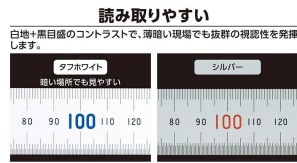

シンワ測定(株)

13342 : 直尺 タフホワイト 30cm : J I S 適合品・青数字入

メーカー販売価格(税抜) : ¥1,800

販売価格(税抜) : ¥1,200

価格は商品情報 PDF ダウンロード時のものです。

価格は商品本体のみの価格です。別途送料・手数料等がかかります。

発送予定日(目安)はサイトの商品ページをご確認ください。

お支払い方法ははかり商店のご利用ガイドをご確認ください。

白地 + 黒目盛のコントラストで、薄暗い現場でも抜群の視認性を発揮します。

彫り込まれたエッチング目盛のため消えません。

落下などの衝撃でも塗装がはがれにくいタフなプレミアムホワイトコートを採用しています。

裏面にインチ換算表、ねじ下穴表付です。

【用途】

長さ測定

線引き・ケガキ作業

タフなプレミアムホワイトコート

彫り込まれたエッチング目盛のため消えません。落下などの衝撃でも塗装がはがれにくいプレミアムホワイトコートを採用しています。

仕様表

下記の仕様表は該当する型式の仕様です。同じ製品シリーズでも型式の異なる場合は別の仕様となります。

商品番号	601513342
製品コード	1 3 3 4 2
製品名	直尺 タフホワイト 3 0 cm
数字表示	mm表示
呼び寸法	3 0 0 mm
基点	端面 0 基点
目盛ピッチ	上段：1 mmピッチ 下段：0.5 mmピッチ
長さの許容差	± 0.1 5 mm 温度 2 0 を基準とする
本体サイズ	全長 3 3 5 × 幅 2 5 × 厚さ 1.0 mm
製品質量	6 5 g
材質	ステンレス
包装形態	ビニールケース
J A Nコード	4960910133426
J C S S校正	対象製品
J I S規格	J I S 1 級