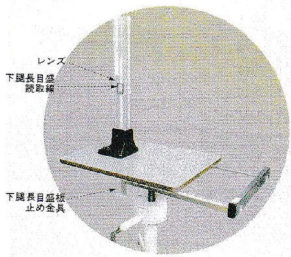

画像は、商品イメージです。

YS-Series

画像は、商品全体のイメージです。Y
S 4 0 1-H

有限会社 吉田製作所

(有)吉田製作所

アナログ式座高計

金属製座高計(座板：化粧合板)：上下腿長計付
・ラックピニオンギア式

【測定範囲】

座 高：30～100cm

上腿長：30～55cm

下腿長：33～50cm

YS-Series

有限会社 吉田製作所

画像は、読取りイメージです。YS 4
0 1-H

こちらの商品は「代引き」でのご注文ができません。

梱包サイズが2mをこえる商品及び大型商品は、「代引き」でのお取り扱いができません。

販売価格(税抜)：見積もり依頼をしてください

価格は商品情報 PDF ダウンロード時のものです。

価格は商品本体のみの価格です。別途送料・手数料等がかかります。

発送予定日(目安)はサイトの商品ページをご確認ください。

お支払い方法ははかり商店のご利用ガイドをご確認ください。

下腿長目盛板が床面に当たらないよう安全性を考慮して
ギアボックス上面に止め金具を設けております。

下腿長目盛読み取り部を支柱に設け、さらにレンズを取り付けること
により長目盛力下腿長目盛が読みやすいです。

ハンドルシャフト部に特殊メタルを採用することにより、昇降が一層
軽快に出来ます。

脚部及びギヤボックスは、焼付塗装です。

下腿長の目盛表示板は、支柱に内蔵されているため、座板の表面に突
出しません。コンパクト設計です。

支柱目盛は、両面に取り付けてあるため、左右どちらからでも座高測
定が出来ます。

座板は、化粧合板製です。

ご注文にあたって

- ・大型商品のため、個人宅への配送を行っておりません。
- ・ご注文時に、「会社名」「屋号」のお知らせください。
- ・梱包サイズが2mをこえる商品及び大型商品は、「代引き」でのお取り扱いができません。