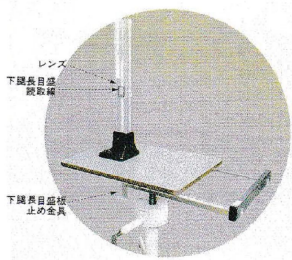

画像は、商品イメージです。

YS-Series

画像は、商品全体のイメージです。Y
S 4 0 1-H

有限会社 吉田製作所

(有)吉田製作所

アナログ式座高計

金属製座高計(座板：化粧合板)：上下腿長計付
・ラックピニオンギア式

【測定範囲】

座高：30～100cm

上腿長：30～55cm

下腿長：33～50cm

YS-Series

有限会社 吉田製作所

画像は、読取りイメージです。YS 4
0 1-H

こちらの商品は「代引き」でのご注文ができません。

梱包サイズが2mをこえる商品及び大型商品は、「代引き」でのお取り扱いができません。

販売価格(税抜)：見積もり依頼をしてください

価格は商品情報 PDF ダウンロード時のものです。

価格は商品本体のみの価格です。別途送料・手数料等がかかります。

発送予定日(目安)はサイトの商品ページをご確認ください。

お支払い方法ははかり商店のご利用ガイドをご確認ください。

下腿長目盛板が床面に当たらないよう安全性を考慮して
ギアボックス上面に止め金具を設けております。

下腿長目盛読み取り部を支柱に設け、さらにレンズを取り付けること
により長目盛力下腿長目盛が読みやすいです。

ハンドルシャフト部に特殊メタルを採用することにより、昇降が一層
軽快に出来ます。

脚部及びギヤボックスは、焼付塗装です。

下腿長の目盛表示板は、支柱に内蔵されているため、座板の表面に突
出しません。コンパクト設計です。

支柱目盛は、両面に取り付けてあるため、左右どちらからでも座高測
定が出来ます。

座板は、化粧合板製です。

ご注文にあたって

- ・大型商品のため、個人宅への配送を行っておりません。
- ・ご注文時に、「会社名」「屋号」のお知らせください。
- ・梱包サイズが2mをこえる商品及び大型商品は、「代引き」でのお取り扱いができません。