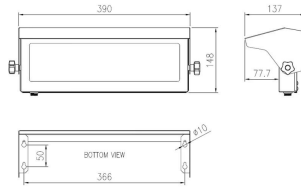

画像は、商品の寸法図です。

(株)守随本店

オプション・周辺機器

(株)守随本店 大型外部表示器
AD-30F：無線タイプ

メーカー販売価格（税抜）：¥120,000

販売価格（税抜）：¥120,000

価格は商品情報 PDF ダウンロード時のものです。

価格は商品本体のみの価格です。別途送料・手数料等がかかります。

発送予定日（目安）はサイトの商品ページをご確認ください。

お支払い方法ははかり商店のご利用ガイドをご確認ください。

大型外部表示器を増設すれば、ドライバーが運転席から計量値を確認できます。また、無線タイプなので、設置が簡単です。

視認性の高い7セグメント赤色LEDディスプレイ
設置が容易な無線式