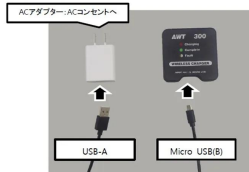

## (株)守随本店 PAD用ワイヤレス充電器 AWT-300 : 充電器ケーブル付属

メーカー販売価格(税抜) : ¥30,000

**販売価格(税抜) : ¥30,000**

価格は商品情報 PDF ダウンロード時のものです。

価格は商品本体のみの価格です。別途送料・手数料等がかかります。

発送予定日(目安)はサイトの商品ページをご確認ください。

お支払い方法ははかり商店のご利用ガイドをご確認ください。

この商品は、計量PAD用ワイヤレス充電器です。磁力で本体にピタッと装着出来ます。充電器を乗せるだけで充電できるワイヤレス充電器です。

USBケーブルの種類は、それぞれ図のように差します。

ACアダプターはACコンセントへ接続します。  
※ACアダプターを使用せずに、USB-Aポートがあるパソコンで充電も可能です。

守随本店  
SHUJUI SCALES CO., LTD.

画像は、接続方法のイメージです。