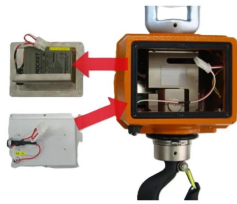

SHIZUI 守随本店
SHIZUI SCALES CO., LTD.

画像は、乾電池仕様に変更するイメージです。

(株)守随本店

使用頻度が少ない・充電するのが難しい現場での使用に最適!!

(株)守随本店 ハンディコスモ を乾電池仕様への変更：本体のみ使用の場合・ご購入後

本体のみでご使用のお客様は、お客様でも仕様変更が可能です。センドバックでのメーカー対応も可能です。ぜひ、お問い合わせ下さい。

メーカー販売価格(税抜)：¥34,000

販売価格(税抜)：¥33,500

価格は商品情報 PDF ダウンロード時のものです。

価格は商品本体のみの価格です。別途送料・手数料等がかかります。

発送予定日(目安)はサイトの商品ページをご確認ください。

お支払い方法ははかり商店のご利用ガイドをご確認ください。

乾電池仕様は、使用頻度の少ないお客様や、充電するのが難しい現場での使用にも最適です。

電源を気にせず使えるため、農閑期のある農家の皆様にもおすすめです。

ハンディコスモ のバッテリーを乾電池ボックスに変更します。このオプションに変更しますと、バッテリーは使用できません。

連続使用時間：約 1.5 時間

市販の単 2 乾電池 4 本で使用可能

国家検定ありとなし、どちらも対応可能

連続使用時間は、使用状況などにより変わります。