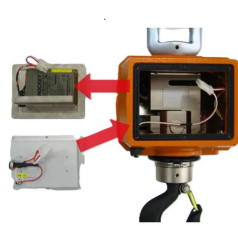

株守随本店
SHIZUI SCALES CO., LTD.

画像は、乾電池仕様に変更するイメージです。

(株)守随本店

使用頻度が少ない・充電するのが難しい現場での使用に最適!!

(株)守随本店 ハンディコスモ を乾電池仕様に変更：赤外線リモコン使用の場合・新品ご購入時

ご購入後は、センドバック対応となります。

メーカー販売価格 (税抜) : ¥56,000

販売価格 (税抜) : ¥55,500

価格は商品情報 PDF ダウンロード時のものです。

価格は商品本体のみの価格です。別途送料・手数料等がかかります。

発送予定日 (目安) はサイトの商品ページをご確認ください。

お支払い方法ははかり商店のご利用ガイドをご確認ください。

新品出荷時のメーカーオプションです。

乾電池仕様は、使用頻度の少ないお客様や、充電するのが難しい現場での使用にも最適です。

電源を気にせず使えるため、農閑期のある農家の皆様にもおすすめです。

ハンディコスモ のバッテリーを乾電池ボックスに変更します。このオプションに変更しますと、バッテリーは使用できません。

連続使用時間：約 15 時間

市販の単 2 乾電池 4 本で使用可能

国家検定ありとなし、どちらも対応可能

連続使用時間は、使用状況などにより変わります。