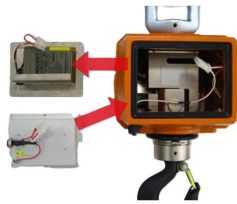

SHIZUI
SHIZUI SCALES CO., LTD.

画像は、乾電池仕様に変更するイメージです。

(株)守随本店

使用頻度が少ない・充電するのが難しい現場での使用に最適!!

(株)守随本店 ハンディコスモ を乾電池仕様への変更：赤外線リモコン使用の場合・ご購入後

仕様変更は、センドバック対応となります。

メーカー販売価格(税抜)：¥67,000

販売価格(税抜)：¥66,500

価格は商品情報 PDF ダウンロード時のものです。

価格は商品本体のみの価格です。別途送料・手数料等がかかります。

発送予定日(目安)はサイトの商品ページをご確認ください。

お支払い方法ははかり商店のご利用ガイドをご確認ください。

乾電池仕様は、使用頻度の少ないお客様や、充電するのが難しい現場での使用にも最適です。

電源を気にせず使えるため、農閑期のある農家の皆様にもおすすめです。

ハンディコスモ のバッテリーを乾電池ボックスに変更します。このオプションに変更しますと、バッテリーは使用できません。

連続使用時間：約 1.5 時間

市販の単 2 乾電池 4 本で使用可能

国家検定ありとなし、どちらも対応可能

連続使用時間は、使用状況などにより変わります。