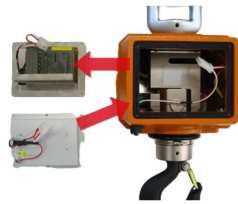

SHIZUI 守随本店
SHIZUI SCALES CO., LTD.

画像は、乾電池仕様に変更するイメージです。

(株)守随本店

使用頻度が少ない・充電するのが難しい現場での使用に最適!!

(株)守随本店 ハンディコスモ を乾電池仕様への変更：赤外線リモコン使用の場合・ご購入後

仕様変更は、センドバック対応となります。

メーカー販売価格 (税抜) : ¥67,000

販売価格 (税抜) : ¥66,500

価格は商品情報 PDF ダウンロード時のものです。

価格は商品本体のみの価格です。別途送料・手数料等がかかります。

発送予定日 (目安) はサイトの商品ページをご確認ください。

お支払い方法ははかり商店のご利用ガイドをご確認ください。

乾電池仕様は、使用頻度の少ないお客様や、充電するのが難しい現場での使用にも最適です。

電源を気にせず使えるため、農閑期のある農家の皆様にもおすすめです。

ハンディコスモ のバッテリーを乾電池ボックスに変更します。このオプションに変更しますと、バッテリーは使用できません。

連続使用時間：約 1.5 時間

市販の単 2 乾電池 4 本で使用可能

国家検定ありとなし、どちらも対応可能

連続使用時間は、使用状況などにより変わります。