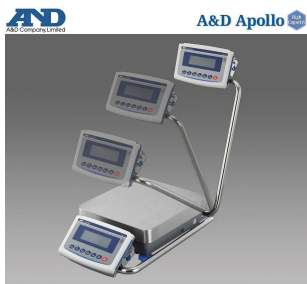

画像は、商品イメージです。

画像は、商品イメージです。

(株)エー・アンド・デイ

堅牢ボディで組み込み用途・各実験に最適

A&D 防塵・防水 重量級電子天秤 GX-22001L :
校正用分銅内蔵・スイングアーム型
出荷時一般校正証明書付

ひょう量：2.2kg / 110,000ct / 5,666mom
最小表示：0.1g / 0.5ct / 0.05mom

メーカー販売価格(税抜)：¥260,000

販売価格(税抜)：¥197,500

価格は商品情報 PDF ダウンロード時のものです。

価格は商品本体のみの価格です。別途送料・手数料等がかかります。

発送予定日(目安)はサイトの商品ページをご確認ください。

お支払い方法ははかり商店のご利用ガイドをご確認ください。

A & D Apollo GX-L シリーズは、校正用分銅を内蔵していますので、いつでも高精度計量が可能です。豊富なインターフェイスと組み込み用途に適した機能搭載でトラブル回避の提案を致します。

はかり一般校正証明書付き(校正成績書・校正証明書・トレーサビリティ書類)

- 生産ラインの組み込み時に I S D : 衝撃検出機能
- 繰り返し性・最小計量値の確認に E C L : 電子制御荷重機能
- ポンプ流量など液体の計量に F R D : 流量測定機能
- 洗える安心：防塵・防水等級 I P 6 5
- 天びんの特長・計量スピードをチューニング可能
- 2ch出力標準装備：R S - 2 3 2 C と U S B

画像は、粉塵環境のイメージです。

画像は、水濡れ環境のイメージです。

画像は、スイングアームのイメージです。

仕様表

下記の仕様表は該当する型式の仕様です。同じ製品シリーズでも型式の異なる場合は別の仕様となります。

商品番号	100510591
メーカー品番	GX22001L
製品名	防塵・防水型重量級電子天びん
型式	G X - 2 2 0 0 1 L
gモード ひょう量	2 2 kg
gモード 最小表示	0.1 g
カラットモード ひょう量	1 1 0, 0 0 0 ct
カラットモード 最小表示	0.5 ct
もんめモード ひょう量	5, 6 6 6 mom
もんめモード 最小表示	0.0 5 mom
表示書換回数	5 回/秒・1 0 回/秒または2 0 回/秒
繰り返し性(標準偏差)	0.1 g
直線性	± 0.2 g
感度ドリフト 1 0 ~ 3 0	± 3 ppm/ : 自動感度調整OFF時
安定所要時間	約 1.5 秒 1
計量皿	寸法: W 3 4 4 × D 3 8 4 mm
校正用内蔵分銅	内蔵
内蔵分銅による 感度調整後の精度	± 1.0 g 2 ひょう量にて計量
表示方式	バックライト付液晶表示
表示モード	g・kg・ct(カラット)・mom(もんめ) pcs(個数)・%・比重
個数モード	最小単位質量: 0.1 g 登録サンプル: 5・1 0・2 5・5 0・1 0 0 個
パーセントモード	最小1 0 0 %質量: 1 0 g 最小表示: 0.0 1 %・0.1 %・1 % 3
通信機能	標準装備: U S B・R S - 2 3 2 C
データメモリ機能	計量値データ: 最大2 0 0 個 感度調整履歴: 最新5 0 個 個数計量の単位質量: 最大5 0 個 上限値・下限値: 最大2 0 セット 風袋値: 最大2 0 個
電源	・ A C アダプタ: A X - T B 2 4 8 入力: A C 1 0 0 V(+ 1 0 %・- 1 5 %) 5 0 / 6 0 H ・ 充電バッテリーユニット: A D - 1 6 8 2 (オプション)
消費電力	約 3 0 VA: A C アダプタを含む