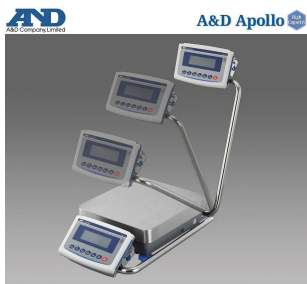

画像は、商品イメージです。

画像は、商品イメージです。

(株)エー・アンド・デイ

堅牢ボディで組み込み用途・各実験に最適

A&D 防塵・防水 重量級電子天秤 GX-32001L :
校正用分銅内蔵・スイングアーム型
出荷時一般校正証明書付

ひょう量：32kg / 160,000ct / 8,533mom
最小表示：0.1g / 0.5ct / 0.05mom

メーカー販売価格(税抜)：¥340,000

販売価格(税抜)：¥257,500

価格は商品情報 PDF ダウンロード時のものです。

価格は商品本体のみの価格です。別途送料・手数料等がかかります。

発送予定日(目安)はサイトの商品ページをご確認ください。

お支払い方法ははかり商店のご利用ガイドをご確認ください。

A & D Apollo GX-L シリーズは、校正用分銅を内蔵していますので、いつでも高精度計量が可能です。豊富なインターフェイスと組み込み用途に適した機能搭載でトラブル回避の提案を致します。

はかり一般校正証明書付き(校正成績書・校正証明書・トレーサビリティ書類)

生産ラインの組み込み時に I S D : 衝撃検出機能
繰り返し性・最小計量値の確認に E C L : 電子制御荷重機能
ポンプ流量など液体の計量に F R D : 流量測定機能
洗える安心：防塵・防水等級 I P 6 5
天びんの特長・計量スピードをチューニング可能
2ch出力標準装備：R S - 2 3 2 C と U S B

画像は、粉塵環境のイメージです。

画像は、水濡れ環境のイメージです。

画像は、スイングアームのイメージです。

仕様表

下記の仕様表は該当する型式の仕様です。同じ製品シリーズでも型式の異なる場合は別の仕様となります。

商品番号	100510592
メーカー品番	GX32001L
製品名	防塵・防水型重量級電子天びん
型式	G X - 3 2 0 0 1 L
gモード ひょう量	3 2 kg
gモード 最小表示	0.1 g
カラットモード ひょう量	1 6 0, 0 0 0 ct
カラットモード 最小表示	0.5 ct
もんめモード ひょう量	8, 5 3 3 mom
もんめモード 最小表示	0.0 5 mom
表示書換回数	5 回/秒・1 0 回/秒または2 0 回/秒
繰り返し性(標準偏差)	0.1 g
直線性	± 0.2 g
感度ドリフト 1 0 ~ 3 0	± 3 ppm/ : 自動感度調整OFF時
安定所要時間	約 1.5 秒 1
計量皿	寸法: W 3 4 4 × D 3 8 4 mm
校正用内蔵分銅	内蔵
内蔵分銅による 感度調整後の精度	± 1.5 g 2 ひょう量にて計量
表示方式	バックライト付液晶表示
表示モード	g・kg・ct(カラット)・mom(もんめ) pcs(個数)・%・比重
個数モード	最小単位質量: 0.1 g 登録サンプル: 5・1 0・2 5・5 0・1 0 0 個
パーセントモード	最小1 0 0 %質量: 1 0 g 最小表示: 0.0 1 %・0.1 %・1 % 3
通信機能	標準装備: USB・RS-2 3 2 C
データメモリ機能	計量値データ: 最大2 0 0 個 感度調整履歴: 最新5 0 個 個数計量の単位質量: 最大5 0 個 上限値・下限値: 最大2 0 セット 風袋値: 最大2 0 個
電源	・ACアダプタ: A X - T B 2 4 8 入力: A C 1 0 0 V(+ 1 0 %・- 1 5 %) 5 0 / 6 0 H ・充電バッテリーユニット: A D - 1 6 8 2 (オプション)
消費電力	約 3 0 VA: A C アダプタを含む