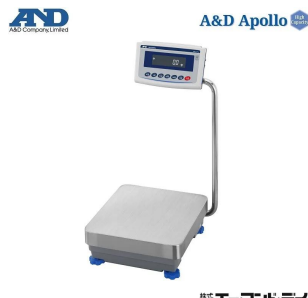

画像は、商品イメージです。

画像は、商品イメージです。

(株)エー・アンド・デイ

堅牢ボディで組み込み用途・各実験に最適

A&D 防塵・防水 重量級電子天秤 GX-32001L :
校正用分銅内蔵・スイングアーム型
出荷時一般校正証明書付

ひょう量：32kg / 160,000ct / 8,533mom
最小表示：0.1g / 0.5ct / 0.05mom

メーカー販売価格(税抜)：¥340,000

販売価格(税抜)：¥257,500

価格は商品情報 PDF ダウンロード時のものです。

価格は商品本体のみの価格です。別途送料・手数料等がかかります。

発送予定日(目安)はサイトの商品ページをご確認ください。

お支払い方法ははかり商店のご利用ガイドをご確認ください。

A & D Apollo GX-L シリーズは、校正用分銅を内蔵していますので、いつでも高精度計量が可能です。豊富なインターフェイスと組み込み用途に適した機能搭載でトラブル回避の提案を致します。

画像は、粉塵環境のイメージです。

画像は、水濡れ環境のイメージです。

画像は、スイングアームのイメージです。

仕様表

下記の仕様表は該当する型式の仕様です。同じ製品シリーズでも型式の異なる場合は別の仕様となります。

商品番号	100510592
メーカー品番	GX32001L
製品名	防塵・防水型重量級電子天びん
型式	G X - 3 2 0 0 1 L
gモード ひょう量	3 2 kg
gモード 最小表示	0.1 g
カラットモード ひょう量	1 6 0, 0 0 0 ct
カラットモード 最小表示	0.5 ct
もんめモード ひょう量	8, 5 3 3 mom
もんめモード 最小表示	0.0 5 mom
表示書換回数	5 回/秒・1 0 回/秒または2 0 回/秒
繰り返し性(標準偏差)	0.1 g
直線性	± 0.2 g
感度ドリフト 1 0 ~ 3 0	± 3 ppm/ : 自動感度調整OFF時
安定所要時間	約 1.5 秒 1
計量皿	寸法: W 3 4 4 × D 3 8 4 mm
校正用内蔵分銅	内蔵
内蔵分銅による 感度調整後の精度	± 1.5 g 2 ひょう量にて計量
表示方式	バックライト付液晶表示
表示モード	g・kg・ct(カラット)・mom(もんめ) pcs(個数)・%・比重
個数モード	最小単位質量: 0.1 g 登録サンプル: 5・1 0・2 5・5 0・1 0 0 個
パーセントモード	最小1 0 0 %質量: 1 0 g 最小表示: 0.0 1 %・0.1 %・1 % 3
通信機能	標準装備: USB・RS-2 3 2 C
データメモリ機能	計量値データ: 最大2 0 0 個 感度調整履歴: 最新5 0 個 個数計量の単位質量: 最大5 0 個 上限値・下限値: 最大2 0 セット 風袋値: 最大2 0 個
電源	・ACアダプタ: A X - T B 2 4 8 入力: A C 1 0 0 V(+ 1 0 %・- 1 5 %) 5 0 / 6 0 H ・充電バッテリーユニット: A D - 1 6 8 2 (オプション)
消費電力	約 3 0 VA: A C アダプタを含む

防塵・防水仕様	IP-65準拠 水没には対応していません。
外形寸法	W372×D612×H130mm
本体質量	約16.2kg
個装箱寸法	W480×D740×H310mm
個装箱重量	約19.0kg
動作温度・湿度	温度：5～40 湿度：85%RH以下・結露しないこと
付属品	ACアダプタ・ACアダプタ識別シール 取扱説明書・USBケーブル(約1.8m)
JANコード	4981046224055