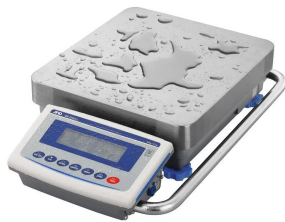

株式会社エー・アンド・デイ
画像は、水濡れ環境のイメージです。

A&D Apollo