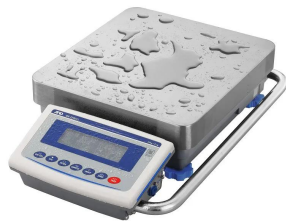

画像は、商品イメージです。

A&D Apollo

画像は、商品イメージです。

株式会社エー・アンド・デイ

(株)エー・アンド・デイ

堅牢ボディで組み込み用途・各実験に最適

A&D 防塵・防水 重量級電子天秤 GX-42001L :
校正用分銅内蔵・スイングアーム型
出荷時一般校正証明書付

ひょう量：4 2 kg / 2 1 0, 0 0 0 ct / 1 1, 2 0 0 mom
最小表示：0.5 g / 5 ct / 0.2 mom

はかり一般校正証明書付き (校正成績書・校正証明書・トレーサビリティ書類)

生産ラインの組み込み時に I S D : 衝撃検出機能

繰り返し性・最小計量値の確認に E C L : 電子制御荷重機能

ポンプ流量など液体の計量に F R D : 流量測定機能

洗える安心：防塵・防水等級 I P 6 5

天びんの特長・計量スピードをチューニング可能

2ch出力標準装備：R S-2 3 2 C と U S B

A&D Apollo

株式会社エー・アンド・デイ
画像は、粉塵環境のイメージです。

A&D Apollo

株式会社エー・アンド・デイ
画像は、水濡れ環境のイメージです。

A&D Apollo

株式会社エー・アンド・デイ
画像は、スイングアームのイメージです。

仕様表

下記の仕様表は該当する型式の仕様です。同じ製品シリーズでも型式の異なる場合は別の仕様となります。

商品番号	100510596
メーカー品番	GX42001L
製品名	防塵・防水型重量級電子天びん
型式	G X - 4 2 0 0 1 L
gモード ひょう量	4.2 kg
gモード 最小表示	0.5 g
カラットモード ひょう量	2 1 0, 0 0 0 ct
カラットモード 最小表示	5 ct
もんめモード ひょう量	1 1, 2 0 0 mom
もんめモード 最小表示	0.2 mom
表示書換回数	5回/秒・10回/秒または20回/秒
繰り返し性(標準偏差)	0.5 g
直線性	± 1 g
感度ドリフト 10 ~ 30	± 5 ppm/ : 自動感度調整OFF時
安定所要時間	約 1.5 秒 1
計量皿	寸法: W 3 4 4 × D 3 8 4 mm
校正用内蔵分銅	内蔵
内蔵分銅による 感度調整後の精度	± 1.5 g 2 ひょう量にて計量
表示方式	バックライト付液晶表示
表示モード	g・kg・ct(カラット)・mom(もんめ) pcs(個数)・%・比重
個数モード	最小単位質量: 0.5 g 登録サンプル: 5・10・25・50・100個
パーセントモード	最小100%質量: 50 g 最小表示: 0.0 1%・0.1%・1% 3
通信機能	標準装備: USB・RS-232C
データメモリ機能	計量値データ: 最大200個 感度調整履歴: 最新50個 個数計量の単位質量: 最大50個 上限値・下限値: 最大20セット 風袋値: 最大20個
電源	・ACアダプタ: AX-TB248 入力: AC 100V(+10%・-15%) 50/60H ・充電バッテリーユニット: AD-1682 (オプション)
消費電力	約30VA: ACアダプタを含む

1. 応答特性を「FAST」に設定時の代表値
2. 使用環境がよい状態(10～30において、急激な温湿度変化・振動・風・磁気・静電気の影響等がない状態)で、内蔵分銅による校正(調整)直後の精度です。
3. 100%質量により自動切替

機能一覧

下記の機能はこの商品シリーズの機能です。オプション追加時のものも含まれます。詳しくはお問い合わせください。

プリンタ連動	液晶表示	バックライト表示	校正用分銅内蔵	計数モード
%モード	RS出力	防水	リミット機能	内蔵ブザー
ACアダプタ	防塵	オートパワーオフ	USB出力	アナログ出力
外部表示器	比重測定	床下秤量	リミット出力	動物計量
時計機能	表示ホールド	単位登録	タイムCAL	カラット
もんめ	電磁平衡式	Bluetooth	オートパワーオン	流量測定