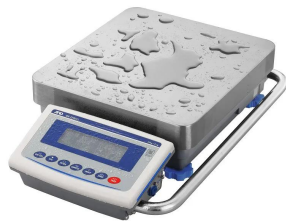

画像は、商品イメージです。

A&D Apollo

画像は、商品イメージです。

株式会社エー・アンド・デイ

(株)エー・アンド・デイ

堅牢ボディで組み込み用途・各実験に最適

A&D 防塵・防水 重量級電子天秤 GX-62001L :
校正用分銅内蔵・スイングアーム型
出荷時一般校正証明書付

ひょう量：6.2kg / 310,000ct / 16,533mom
最小表示：0.1g / 0.5ct / 0.05mom

はかり一般校正証明書付き(校正成績書・校正証明書・トレーサビリティ書類)

生産ラインの組み込み時に I S D : 衝撃検出機能

繰り返し性・最小計量値の確認に E C L : 電子制御荷重機能

ポンプ流量など液体の計量に F R D : 流量測定機能

洗える安心：防塵・防水等級 I P 6 5

天びんの特長・計量スピードをチューニング可能

2ch出力標準装備：R S - 2 3 2 C と U S B

A&D Apollo

株式会社エー・アンド・デイ
画像は、粉塵環境のイメージです。

A&D Apollo

株式会社エー・アンド・デイ
画像は、水濡れ環境のイメージです。

A&D Apollo

株式会社エー・アンド・デイ
画像は、スイングアームのイメージです。

仕様表

下記の仕様表は該当する型式の仕様です。同じ製品シリーズでも型式の異なる場合は別の仕様となります。

商品番号	100510597
メーカー品番	GX62001L
製品名	防塵・防水型重量級電子天びん
型式	G X - 6 2 0 0 1 L
gモード ひょう量	6 2 kg
gモード 最小表示	0.1 g
カラットモード ひょう量	3 1 0, 0 0 0 ct
カラットモード 最小表示	0.5 ct
もんめモード ひょう量	1 6, 5 3 3 mom
もんめモード 最小表示	0.0 5 mom
表示書換回数	5 回/秒・1 0 回/秒または2 0 回/秒
繰り返し性(標準偏差)	0.2 g
直線性	± 0.5 g
感度ドリフト 1 0 ~ 3 0	± 6 ppm/ : 自動感度調整OFF時
安定所要時間	約1.5 秒 1
計量皿	寸法: W 3 4 4 × D 3 8 4 mm
校正用内蔵分銅	内蔵
内蔵分銅による 感度調整後の精度	± 3 g 2 ひょう量にて計量
表示方式	バックライト付液晶表示
表示モード	g・kg・ct(カラット)・mom(もんめ) pcs(個数)・%・比重
個数モード	最小単位質量: 0.1 g 登録サンプル: 5・1 0・2 5・5 0・1 0 0 個
パーセントモード	最小1 0 0 %質量: 1 0 g 最小表示: 0.0 1 %・0.1 %・1 % 3
通信機能	標準装備: USB・RS-2 3 2 C
データメモリ機能	計量値データ: 最大2 0 0 個 感度調整履歴: 最新5 0 個 個数計量の単位質量: 最大5 0 個 上限値・下限値: 最大2 0 セット 風袋値: 最大2 0 個
電源	・ACアダプタ: A X - T B 2 4 8 入力: A C 1 0 0 V(+ 1 0 %・- 1 5 %) 5 0 / 6 0 H ・充電バッテリーユニット: A D - 1 6 8 2 (オプション)
消費電力	約3 0 VA: A C アダプタを含む

1. 応答特性を「FAST」に設定時の代表値
2. 使用環境がよい状態(10～30 において、急激な温湿度変化・振動・風・磁気・静電気の影響等がない状態)で、内蔵分銅による校正(調整)直後の精度です。
3. 100%質量により自動切替

機能一覧

下記の機能はこの商品シリーズの機能です。オプション追加時のものも含まれます。詳しくはお問い合わせください。

プリンタ連動	液晶表示	バックライト表示	校正用分銅内蔵	計数モード
%モード	R S 出力	防水	リミット機能	内蔵プザー
A C アダプタ	防塵	オートパワーオフ	U S B 出力	アナログ出力
外部表示器	比重測定	床下秤量	リミット出力	動物計量
時計機能	表示ホールド	単位登録	タイマ C A L	カラット
もんめ	電磁平衡式	Bluetooth	オートパワーオン	流量測定