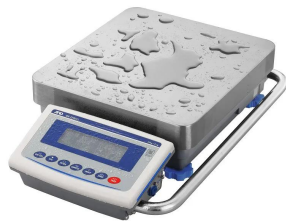

画像は、商品イメージです。

A&D Apollo

画像は、商品イメージです。

株式会社エー・アンド・デイ

(株)エー・アンド・デイ

堅牢ボディで組み込み用途・各実験に最適

A&D 防塵・防水 重量級電子天秤 GX-62000L :
校正用分銅内蔵・スイングアーム型
出荷時一般校正証明書付

ひょう量：62kg / 310,000ct / 16,533mom
最小表示：1g / 5ct / 0.5mom

はかり一般校正証明書付き(校正成績書・校正証明書・トレーサビリティ書類)

生産ラインの組み込み時に I S D : 衝撃検出機能

繰り返し性・最小計量値の確認に E C L : 電子制御荷重機能

ポンプ流量など液体の計量に F R D : 流量測定機能

洗える安心：防塵・防水等級 I P 6 5

天びんの特長・計量スピードをチューニング可能

2ch出力標準装備：R S - 2 3 2 C と U S B

A&D Apollo

株式会社エー・アンド・デイ
画像は、粉塵環境のイメージです。

A&D Apollo

株式会社エー・アンド・デイ
画像は、水濡れ環境のイメージです。

A&D Apollo

株式会社エー・アンド・デイ
画像は、スイングアームのイメージです。

仕様表

下記の仕様表は該当する型式の仕様です。同じ製品シリーズでも型式の異なる場合は別の仕様となります。

商品番号	100510599
メーカー品番	GX62000L
製品名	防塵・防水型重量級電子天びん
型式	G X - 6 2 0 0 0 L
gモード ひょう量	6 2 kg
gモード 最小表示	1 g
カラットモード ひょう量	3 1 0 , 0 0 0 ct
カラットモード 最小表示	5 ct
もんめモード ひょう量	1 6 , 5 3 3 mom
もんめモード 最小表示	0 . 5 mom
表示書換回数	5 回/秒・1 0 回/秒または2 0 回/秒
繰り返し性(標準偏差)	0 . 7 g
直線性	± 1 g
感度ドリフト 1 0 ~ 3 0	± 6 ppm/ : 自動感度調整OFF時
安定所要時間	約1.5秒 1
計量皿	寸法: W 3 4 4 × D 3 8 4 mm
校正用内蔵分銅	内蔵
内蔵分銅による 感度調整後の精度	± 5 g 2 ひょう量にて計量
表示方式	バックライト付液晶表示
表示モード	g・kg・ct(カラット)・mom(もんめ) pcs(個数)・%・比重
個数モード	最小単位質量: 1 g 登録サンプル: 5・10・25・50・100個
パーセントモード	最小100%質量: 100g 最小表示: 0.01%・0.1%・1% 3
通信機能	標準装備: USB・RS-232C
データメモリ機能	計量値データ: 最大200個 感度調整履歴: 最新50個 個数計量の単位質量: 最大50個 上限値・下限値: 最大20セット 風袋値: 最大20個
電源	・ACアダプタ: AX-TB248 入力: AC100V(+10%・-15%) 50/60H ・充電バッテリーユニット: AD-1682 (オプション)
消費電力	約30VA: ACアダプタを含む

1. 応答特性を「FAST」に設定時の代表値
2. 使用環境がよい状態(10～30 において、急激な温湿度変化・振動・風・磁気・静電気の影響等がない状態)で、内蔵分銅による校正(調整)直後の精度です。
3. 100%質量により自動切替

機能一覧

下記の機能はこの商品シリーズの機能です。オプション追加時のものも含まれます。詳しくはお問い合わせください。

プリンタ連動	液晶表示	バックライト表示	校正用分銅内蔵	計数モード
%モード	R S 出力	防水	リミット機能	内蔵プザー
A C アダプタ	防塵	オートパワーオフ	U S B 出力	アナログ出力
外部表示器	比重測定	床下秤量	リミット出力	動物計量
時計機能	表示ホールド	単位登録	タイマ C A L	カラット
もんめ	電磁平衡式	Bluetooth	オートパワーオン	流量測定