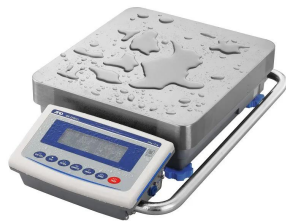

画像は、商品イメージです。

A&D Apollo

画像は、商品イメージです。

株式会社エー・アンド・デイ

(株)エー・アンド・デイ

堅牢ボディで組み込み用途・各実験に最適

A&D 防塵・防水 重量級電子天秤 GF-22001L：スイングアーム型 出荷時一般校正証明書付

ひょう量：2.2kg / 110,000ct / 5,666mom
最小表示：0.1g / 0.5ct / 0.05mom

はかり一般校正証明書付き(校正成績書・校正証明書・トレーサビリティ書類)

生産ラインの組み込み時に I S D : 衝撃検出機能
繰り返し性・最小計量値の確認に E C L : 電子制御荷重機能
ポンプ流量など液体の計量に F R D : 流量測定機能
洗える安心：防塵・防水等級 I P 6 5
天びんの特長・計量スピードをチューニング可能
2ch出力標準装備：R S - 2 3 2 C と U S B

校正用分銅は、内蔵していません。
外部分銅での校正をお願いいたします。

A&D Apollo

株式会社エー・アンド・デイ
画像は、粉塵環境のイメージです。

A&D Apollo

株式会社エー・アンド・デイ
画像は、水濡れ環境のイメージです。

A&D Apollo

株式会社エー・アンド・デイ
画像は、スイングアームのイメージです。

仕様表

下記の仕様表は該当する型式の仕様です。同じ製品シリーズでも型式の異なる場合は別の仕様となります。

商品番号	100510604
メーカー品番	GF22001L
製品名	防塵・防水型重量級電子天びん
型式	G F - 2 2 0 0 1 L
gモード ひょう量	2 2 kg
gモード 最小表示	0.1 g
カラットモード ひょう量	1 1 0, 0 0 0 ct
カラットモード 最小表示	0.5 ct
もんめモード ひょう量	5, 6 6 6 mom
もんめモード 最小表示	0.0 5 mom
表示書換回数	5 回/秒・1 0 回/秒または2 0 回/秒
繰り返し性(標準偏差)	0.1 g
直線性	± 0.2 g
感度ドリフト 1 0 ~ 3 0	± 3 ppm/ : 自動感度調整OFF時
安定所要時間	約 1.5 秒 1
計量皿	寸法: W 3 4 4 × D 3 8 4 mm
校正用内蔵分銅	なし
内蔵分銅による 感度調整後の精度	-
表示方式	バックライト付液晶表示
表示モード	g・kg・ct(カラット)・mom(もんめ) pcs(個数)・%・比重
個数モード	最小単位質量: 0.1 g 登録サンプル: 5・1 0・2 5・5 0・1 0 0 個
パーセントモード	最小1 0 0 %質量: 1 0 g 最小表示: 0.0 1 %・0.1 %・1 % 2
通信機能	標準装備: U S B・R S - 2 3 2 C
データメモリ機能	計量値データ: 最大2 0 0 個 感度調整履歴: 最新5 0 個 個数計量の単位質量: 最大5 0 個 上限値・下限値: 最大2 0 セット 風袋値: 最大2 0 個
電源	・ A C アダプタ: A X - T B 2 4 8 入力: A C 1 0 0 V(+ 1 0 %・- 1 5 %) 5 0 / 6 0 H ・ 充電バッテリーユニット: A D - 1 6 8 2 (オプション)
消費電力	約 3 0 VA: A C アダプタを含む