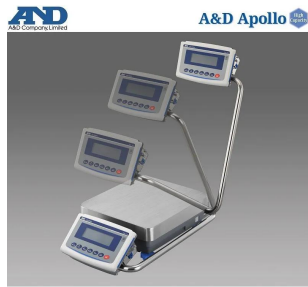

画像は、商品イメージです。

株式会社 エー・アンド・デイ

画像は、スイングアームのイメージです。

株式会社 エー・アンド・デイ

画像は、粉塵環境のイメージです。

株式会社 エー・アンド・デイ

画像は、水濡れ環境のイメージです。

(株)エー・アンド・デイ

取引・証明に使える特定計量器

A&D 検定付き防塵・防水 重量級電子天秤 GX-1 2001L-K：校正用分銅内蔵・スイングアーム型 出荷時一般校正証明書付

ひょう量：12kg

目量：1g

使用範囲：5g?12kg

補助表示：0.1g

メーカー販売価格（税抜）：¥230,000

販売価格（税抜）：¥170,976

価格は商品情報 PDF ダウンロード時のものです。

価格は商品本体のみの価格です。別途送料・手数料等がかかります。

発送予定日（目安）はサイトの商品ページをご確認ください。

お支払い方法ははかり商店のご利用ガイドをご確認ください。

A & D Apollo GX-L シリーズは、「取引・証明」の計量に使える基準適合証印又は検定証印付きの天びんです。校正用分銅を内蔵していますので、いつでも高精度計量が可能で、使用地区の制限も受けません。豊富なインターフェイスと組み込み用途に適した機能搭載でトラブル回避の提案を致します。