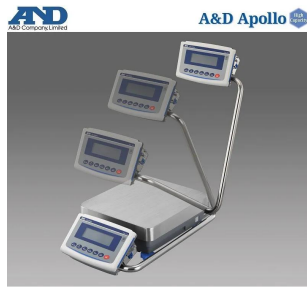

画像は、商品イメージです。

株式会社 エー・アンド・デイ

画像は、スイングアームのイメージです。

株式会社 エー・アンド・デイ

画像は、粉塵環境のイメージです。

株式会社 エー・アンド・デイ

画像は、水濡れ環境のイメージです。

(株)エー・アンド・デイ

取引・証明に使える特定計量器

A&D 検定付き防塵・防水 重量級電子天秤 GX-3 2001L-K：校正用分銅内蔵・スイングアーム型 出荷時一般校正証明書付

ひょう量：3.2 kg

目量：1 g

使用範囲：5 g ~ 3.2 kg

補助表示：0.1 g

メーカー販売価格（税抜）：¥340,000

販売価格（税抜）：¥251,463

価格は商品情報 PDF ダウンロード時のものです。

価格は商品本体のみの価格です。別途送料・手数料等がかかります。

発送予定日（目安）はサイトの商品ページをご確認ください。

お支払い方法ははかり商店のご利用ガイドをご確認ください。

A & D Apollo GX-L シリーズは、「取引・証明」の計量に使える基準適合証印又は検定証印付きの天びんです。校正用分銅を内蔵していますので、いつでも高精度計量が可能で、使用地区の制限も受けません。豊富なインターフェイスと組み込み用途に適した機能搭載でトラブル回避の提案を致します。

仕様表

下記の仕様表は該当する型式の仕様です。同じ製品シリーズでも型式の異なる場合は別の仕様となります。

商品番号	100510617
メーカー品番	GX32001L-K
製品名	検定付き防塵・防水型重量級電子天びん
型式	G X - 3 2 0 0 1 L - K
ひょう量	3 2 kg
目量	1 g
使用範囲	5 g ~ 3 2 kg
補助表示	0.1 g
型式承認番号	第D 2 3 9 号
使用地域	日本国内 自己補正機能付き
校正用内蔵分銅	内蔵
計量皿	寸法：W 3 4 4 × D 3 8 4 mm 材質：S U S 3 0 4
防塵・防水仕様	I P - 6 5 準拠 水没には対応していません。
表示方式	バックライト付液晶表示
表示書換回数	5 回/秒・1 0 回/秒または2 0 回/秒
表示モード	g・kg・pcs(個数)・%・比重
個数モード	最小単位質量：0.1 g
検定対象外	登録サンプル：5・10・25・50・100個
パーセントモード	最小100%質量：10 g
検定対象外	最小表示：0.01%・0.1%・1% 1
通信機能	標準装備：U S B ・ R S - 2 3 2 C
使用温度範囲	温度：1 0 ~ 3 0
電源	・ A C アダプタ：A X - T B 2 4 8 入力：A C 1 0 0 V (+ 1 0 % ・ - 1 5 %) 5 0 / 6 0 H
消費電力	約30VA：A C アダプタを含む
外形寸法	W 3 7 2 × D 6 1 2 × H 1 3 0 mm
本体質量	約16.2 kg
個装箱寸法	W 4 8 0 × D 7 4 0 × H 3 1 0 mm
個装箱重量	約19.0 kg
付属品	A C アダプタ・A C アダプタ識別シール 取扱説明書・U S B ケーブル(約1.8 m)
J A N コード	49 81046 57749 6