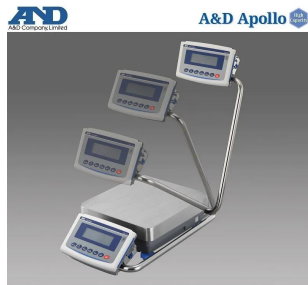

画像は、スイングアームのイメージです。