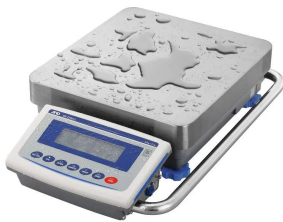

A&D Apollo

(株)エー・アンド・デイ

画像は、商品イメージです。

画像は、粉塵環境のイメージです。

株式会社エー・アンド・デイ

取引・証明に使える特定計量器

A&D 検定付き防塵・防水 重量級電子天秤 GX-6
2000LS-K：校正用分銅内蔵・表示部分離型
出荷時一般校正証明書付

ひょう量：6.2 kg

お支払い方法ははかり商店のご利用ガイドをご確認ください。

A & D Apollo GX-L シリーズは、「取引・証明」の計量に使える基準適合証印又は検定証印付きの天びんです。校正用分銅を内蔵していますので、いつでも高精度計量が可能で、使用地区の制限も受けません。豊富なインターフェイスと組み込み用途に適した機能搭載でトラブル回避の提案を致します。

はかり一般校正証明書付き（校正成績書・校正証明書・トレーサビリティ書類）

使用地区の制限を受けない自己補正機構付(分銅内蔵型)

生産ラインの組み込み時に I S D：衝撃検出機能

繰り返し性・最小計量値の確認に E C L：電子制御荷重機能

ポンプ流量など液体の計量に F R D：流量測定機能

洗える安心：防塵・防水等級 I P 6 5

天びんの特長・計量スピードをチューニング可能

2ch出力標準装備：R S - 2 3 2 C と U S B

A&D Apollo

株式会社エー・アンド・デイ

画像は、水濡れ環境のイメージです。

仕様表

下記の仕様表は該当する型式の仕様です。同じ製品シリーズでも型式の異なる場合は別の仕様となります。

商品番号	100510621
メーカー品番	GX62001LS-K
製品名	検定付き防塵・防水型重量級電子天びん
型式	G X - 6 2 0 0 1 L S - K
ひょう量	6 2 kg
目量	0.0 1 kg
使用範囲	0.0 5 ~ 6 2 kg
補助表示	0.0 0 1 kg
型式承認番号	第D 2 3 9 号
使用地域	日本国内 自己補正機能付き
校正用内蔵分銅	内蔵
計量皿	寸法：W 3 4 4 × D 3 8 4 mm 材質：S U S 3 0 4
防塵・防水仕様	I P - 6 5 準拠 水没には対応していません。
表示方式	バックライト付液晶表示
表示書換回数	5 回/秒・1 0 回/秒または2 0 回/秒
表示モード	g・kg・pcs(個数)・%・比重
個数モード	最小単位質量：0.0 0 1 kg 検定対象外 登録サンプル：5・1 0・2 5・5 0・1 0 0 個
パーセントモード	最小1 0 0 %質量：0.1 kg 検定対象外 最小表示：0.0 1 %・0.1 %・1 % 1
通信機能	標準装備：U S B・R S - 2 3 2 C
使用温度範囲	温度：1 0 ~ 3 0
電源	・ A C アダプタ：A X - T B 2 4 8 入力：A C 1 0 0 V(+ 1 0 %・- 1 5 %) 5 0 / 6 0 H
消費電力	約3 0 VA：A C アダプタを含む
外形寸法	台 部：W 3 4 4 × D 4 4 2 × H 1 3 0 mm 表示部：W 2 6 0 × D 1 6 4 × H 2 0 2 mm 接続ケーブル：3 m
本体質量	約1 6.4 kg
個装箱寸法	W 4 8 0 × D 7 4 0 × H 3 1 0 mm
個装箱重量	約1 9.2 kg
付属品	A C アダプタ・A C アダプタ識別シール 取扱説明書・U S B ケーブル(約1.8 m)
J A N コード	49 81046 57754 0