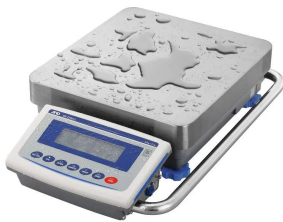

A&D Apollo

(株)エー・アンド・デイ

画像は、商品イメージです。

画像は、粉塵環境のイメージです。

株式会社エー・アンド・デイ

取引・証明に使える特定計量器

A&D 検定付き防塵・防水 重量級電子天秤 GX-6  
2000LS-K：校正用分銅内蔵・表示部分離型  
出荷時一般校正証明書付

ひょう量：6.2 kg

お支払い方法ははかり商店のご利用ガイドをご確認ください。

A & D Apollo GX-L シリーズは、「取引・証明」の計量に使える基準適合証印又は検定証印付きの天びんです。校正用分銅を内蔵していますので、いつでも高精度計量が可能で、使用地区の制限も受けません。豊富なインターフェイスと組み込み用途に適した機能搭載でトラブル回避の提案を致します。

はかり一般校正証明書付き（校正成績書・校正証明書・トレーサビリティ書類）

使用地区の制限を受けない自己補正機構付（分銅内蔵型）

生産ラインの組み込み時に I S D：衝撃検出機能

繰り返し性・最小計量値の確認に E C L：電子制御荷重機能

ポンプ流量など液体の計量に F R D：流量測定機能

洗える安心：防塵・防水等級 I P 6 5

天びんの特長・計量スピードをチューニング可能

2ch出力標準装備：R S - 2 3 2 C と U S B

A&D Apollo

## 仕様表

下記の仕様表は該当する型式の仕様です。同じ製品シリーズでも型式の異なる場合は別の仕様となります。

商品番号	100510621
メーカー品番	GX62001LS-K
製品名	検定付き防塵・防水型重量級電子天びん
型式	G X - 6 2 0 0 1 L S - K
ひょう量	6 2 kg
目量	0.0 1 kg
使用範囲	0.0 5 ~ 6 2 kg
補助表示	0.0 0 1 kg
型式承認番号	第D 2 3 9号
使用地域	日本国内 自己補正機能付き
校正用内蔵分銅	内蔵
計量皿	寸法：W 3 4 4 × D 3 8 4 mm 材質：S U S 3 0 4
防塵・防水仕様	I P - 6 5 準拠 水没には対応していません。
表示方式	バックライト付液晶表示
表示書換回数	5 回/秒・1 0 回/秒または2 0 回/秒
表示モード	g・kg・pcs(個数)・%・比重
個数モード	最小単位質量：0.0 0 1 kg 検定対象外 登録サンプル：5・1 0・2 5・5 0・1 0 0 個
パーセントモード	最小1 0 0 %質量：0.1 kg 検定対象外 最小表示：0.0 1 %・0.1 %・1 % 1
通信機能	標準装備：U S B・R S - 2 3 2 C
使用温度範囲	温度：1 0 ~ 3 0
電源	・ A C アダプタ：A X - T B 2 4 8 入力：A C 1 0 0 V(+ 1 0 %・- 1 5 %) 5 0 / 6 0 H
消費電力	約3 0 VA：A C アダプタを含む
外形寸法	台 部：W 3 4 4 × D 4 4 2 × H 1 3 0 mm 表示部：W 2 6 0 × D 1 6 4 × H 2 0 2 mm 接続ケーブル：3 m
本体質量	約1 6.4 kg
個装箱寸法	W 4 8 0 × D 7 4 0 × H 3 1 0 mm
個装箱重量	約1 9.2 kg
付属品	A C アダプタ・A C アダプタ識別シール 取扱説明書・U S B ケーブル(約1.8 m)
J A N コード	49 81046 57754 0