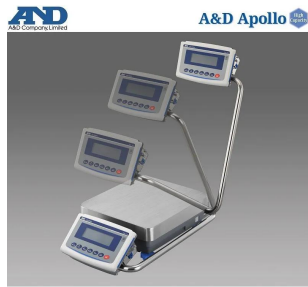

画像は、商品イメージです。

画像は、スイングアームのイメージです。

(株)エー・アンド・デイ

取引・証明に使える特定計量器

A&D 検定付き防塵・防水 重量級電子天秤 GX-1 02000L-

K：校正用分銅内蔵・スイングアーム型  
出荷時一般校正証明書付

ひょう量：1 0 2 kg  
目 量：0.0 1 kg  
使用範囲：0.0 5 ~ 1 0 2 kg  
補助表示：0.0 0 1 kg

メーカー販売価格（税抜）：¥ 410,000

**販売価格（税抜）：¥ 302,683**

価格は商品情報 PDF ダウンロード時のものです。

価格は商品本体のみの価格です。別途送料・手数料等がかかります。

発送予定日（目安）はサイトの商品ページをご確認ください。

お支払い方法ははかり商店のご利用ガイドをご確認ください。

A & D Apollo GX-L シリーズは、「取引・証明」の計量に使える基準適合証印又は検定証印付きの天びんです。校正用分銅を内蔵していますので、いつでも高精度計量が可能で、使用地区の制限も受けません。豊富なインターフェイスと組み込み用途に適した機能搭載でトラブル回避の提案を致します。

はかり一般校正証明書付き（校正成績書・校正証明書・トレーサビリティ書類）

使用地区の制限を受けない自己補正機構付(分銅内蔵型)

生産ラインの組み込み時に I S D：衝撃検出機能

繰り返し性・最小計量値の確認に E C L：電子制御荷重機能

ポンプ流量など液体の計量に F R D：流量測定機能

洗える安心：防塵・防水等級 I P 6 5

天びんの特長・計量スピードをチューニング可能

2 ch出力標準装備：R S-2 3 2 C と U S B

## 仕様表

下記の仕様表は該当する型式の仕様です。同じ製品シリーズでも型式の異なる場合は別の仕様となります。

商品番号	100510622
メーカー品番	GX102000L-K
製品名	検定付き防塵・防水型重量級電子天びん
型式	G X - 1 0 2 0 0 0 L - K
ひょう量	1 0 2 kg
目量	0.0 1 kg
使用範囲	0.0 5 ~ 1 0 2 kg
補助表示	0.0 0 1 kg
型式承認番号	第D 2 3 9 号
使用地域	日本国内 自己補正機能付き
校正用内蔵分銅	内蔵
計量皿	寸法：W 3 4 6 × D 3 8 6 mm 材質：S U S 3 0 4
防塵・防水仕様	I P - 6 5 準拠 水没には対応していません。
表示方式	バックライト付液晶表示
表示書換回数	5 回/秒・1 0 回/秒または2 0 回/秒
表示モード	g・kg・pcs(個数)・%・比重
個数モード	最小単位質量：0.0 0 1 kg 検定対象外 登録サンプル：5・1 0・2 5・5 0・1 0 0 個
パーセントモード	最小1 0 0 %質量：0.1 kg 検定対象外 最小表示：0.0 1 %・0.1 %・1 % 1
通信機能	標準装備：U S B・R S - 2 3 2 C
使用温度範囲	温度：1 0 ~ 3 0
電源	・A Cアダプタ：A X - T B 2 4 8 入力：A C 1 0 0 V(+ 1 0 %・- 1 5 %) 5 0 / 6 0 H
消費電力	約3 0 VA：A Cアダプタを含む
外形寸法	W 3 7 3 × D 6 1 5 × H 1 3 0 mm
本体質量	約1 7.2 kg
個装箱寸法	W 4 8 0 × D 7 4 0 × H 3 1 0 mm
個装箱重量	約2 0.2 kg
付属品	A Cアダプタ・A Cアダプタ識別シール 取扱説明書・U S Bケーブル(約1.8 m)
J A Nコード	49 81046 57752 6