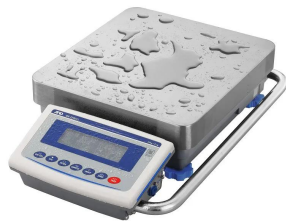

画像は、商品イメージです。

A&D Apollo

画像は、商品イメージです。

株式会社エー・アンド・デイ

(株)エー・アンド・デイ

堅牢ボディで組み込み用途・各実験に最適

A&D 防塵・防水 重量級電子天秤 GX-32001L :
校正用分銅内蔵・スイングアーム型
出荷時JCSS校正証明書付

ひょう量：32kg / 160,000ct / 8,533mom
最小表示：0.1g / 0.5ct / 0.05mom

はかりJCSS校正書面付

生産ラインの組み込み時にISD：衝撃検出機能

繰り返し性・最小計量値の確認にECL：電子制御荷重機能

ポンプ流量など液体の計量にFRD：流量測定機能

洗える安心：防塵・防水等級IP65

天びんの特長：計量スピードをチューニング可能

2ch出力標準装備：RS-232CとUSB

A&D Apollo

株式会社エー・アンド・デイ
画像は、粉塵環境のイメージです。

A&D Apollo

株式会社エー・アンド・デイ
画像は、水濡れ環境のイメージです。

A&D Apollo

株式会社エー・アンド・デイ
画像は、スイングアームのイメージです。

仕様表

下記の仕様表は該当する型式の仕様です。同じ製品シリーズでも型式の異なる場合は別の仕様となります。

商品番号	100520592
メーカー品番	GX32001L
製品名	防塵・防水型重量級電子天びん
型式	G X - 3 2 0 0 1 L
gモード ひょう量	3 2 kg
gモード 最小表示	0.1 g
カラットモード ひょう量	1 6 0, 0 0 0 ct
カラットモード 最小表示	0.5 ct
もんめモード ひょう量	8, 5 3 3 mom
もんめモード 最小表示	0.0 5 mom
表示書換回数	5 回/秒・1 0 回/秒または2 0 回/秒
繰り返し性(標準偏差)	0.1 g
直線性	± 0.2 g
感度ドリフト 1 0 ~ 3 0	± 3 ppm/ : 自動感度調整OFF時
安定所要時間	約 1.5 秒 1
計量皿	寸法: W 3 4 4 × D 3 8 4 mm
校正用内蔵分銅	内蔵
内蔵分銅による 感度調整後の精度	± 1.5 g 2 ひょう量にて計量
表示方式	バックライト付液晶表示
表示モード	g・kg・ct(カラット)・mom(もんめ) pcs(個数)・%・比重
個数モード	最小単位質量: 0.1 g 登録サンプル: 5・1 0・2 5・5 0・1 0 0 個
パーセントモード	最小1 0 0 %質量: 1 0 g 最小表示: 0.0 1 %・0.1 %・1 % 3
通信機能	標準装備: U S B・R S - 2 3 2 C
データメモリ機能	計量値データ: 最大2 0 0 個 感度調整履歴: 最新5 0 個 個数計量の単位質量: 最大5 0 個 上限値・下限値: 最大2 0 セット 風袋値: 最大2 0 個
電源	・ A C アダプタ: A X - T B 2 4 8 入力: A C 1 0 0 V(+ 1 0 %・- 1 5 %) 5 0 / 6 0 H ・ 充電バッテリーユニット: A D - 1 6 8 2 (オプション)
消費電力	約 3 0 VA: A C アダプタを含む

1. 応答特性を「FAST」に設定時の代表値
2. 使用環境がよい状態(10～30 において、急激な温湿度変化・振動・風・磁気・静電気の影響等がない状態)で、内蔵分銅による校正(調整)直後の精度です。
3. 100%質量により自動切替

機能一覧

下記の機能はこの商品シリーズの機能です。オプション追加時のものも含まれます。詳しくはお問い合わせください。

プリンタ連動	液晶表示	バックライト表示	校正用分銅内蔵	計数モード
%モード	R S 出力	防水	リミット機能	内蔵プザー
A C アダプタ	防塵	オートパワーオフ	U S B 出力	アナログ出力
外部表示器	比重測定	床下秤量	リミット出力	動物計量
時計機能	表示ホールド	単位登録	タイマ C A L	カラット
もんめ	電磁平衡式	Bluetooth	オートパワーオン	流量測定