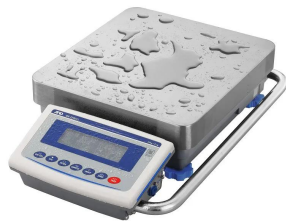

画像は、商品イメージです。

A&D Apollo

画像は、商品イメージです。

株式会社エー・アンド・デイ

(株)エー・アンド・デイ

堅牢ボディで組み込み用途・各実験に最適

A&D 防塵・防水 重量級電子天秤 GX-32001L :
校正用分銅内蔵・スイングアーム型
出荷時JCSS校正証明書付

ひょう量：32kg / 160,000ct / 8,533mom
最小表示：0.1g / 0.5ct / 0.05mom

はかりJCSS校正書面付

生産ラインの組み込み時にI S D：衝撃検出機能

繰り返し性・最小計量値の確認にE C L：電子制御荷重機能

ポンプ流量など液体の計量にF R D：流量測定機能

洗える安心：防塵・防水等級I P 6 5

天びんの特長：計量スピードをチューニング可能

2ch出力標準装備：R S - 2 3 2 C とU S B

A&D Apollo

株式会社エー・アンド・デイ
画像は、粉塵環境のイメージです。

A&D Apollo

株式会社エー・アンド・デイ
画像は、水濡れ環境のイメージです。

A&D Apollo

株式会社エー・アンド・デイ
画像は、スイングアームのイメージです。

仕様表

下記の仕様表は該当する型式の仕様です。同じ製品シリーズでも型式の異なる場合は別の仕様となります。

商品番号	100520592
メーカー品番	GX32001L
製品名	防塵・防水型重量級電子天びん
型式	G X - 3 2 0 0 1 L
gモード ひょう量	3 2 kg
gモード 最小表示	0.1 g
カラットモード ひょう量	1 6 0, 0 0 0 ct
カラットモード 最小表示	0.5 ct
もんめモード ひょう量	8, 5 3 3 mom
もんめモード 最小表示	0.0 5 mom
表示書換回数	5 回/秒・1 0 回/秒または2 0 回/秒
繰り返し性(標準偏差)	0.1 g
直線性	± 0.2 g
感度ドリフト 1 0 ~ 3 0	± 3 ppm/ : 自動感度調整OFF時
安定所要時間	約1.5 秒 1
計量皿	寸法: W 3 4 4 × D 3 8 4 mm
校正用内蔵分銅	内蔵
内蔵分銅による 感度調整後の精度	± 1.5 g 2 ひょう量にて計量
表示方式	バックライト付液晶表示
表示モード	g・kg・ct(カラット)・mom(もんめ) pcs(個数)・%・比重
個数モード	最小単位質量: 0.1 g 登録サンプル: 5・1 0・2 5・5 0・1 0 0 個
パーセントモード	最小1 0 0 %質量: 1 0 g 最小表示: 0.0 1 %・0.1 %・1 % 3
通信機能	標準装備: USB・RS-2 3 2 C
データメモリ機能	計量値データ: 最大2 0 0 個 感度調整履歴: 最新5 0 個 個数計量の単位質量: 最大5 0 個 上限値・下限値: 最大2 0 セット 風袋値: 最大2 0 個
電源	・ACアダプタ: A X - T B 2 4 8 入力: A C 1 0 0 V(+ 1 0 %・- 1 5 %) 5 0 / 6 0 H ・充電バッテリーユニット: A D - 1 6 8 2 (オプション)
消費電力	約3 0 VA: A C アダプタを含む

1. 応答特性を「FAST」に設定時の代表値
2. 使用環境がよい状態(10～30 において、急激な温湿度変化・振動・風・磁気・静電気の影響等がない状態)で、内蔵分銅による校正(調整)直後の精度です。
3. 100%質量により自動切替

機能一覧

下記の機能はこの商品シリーズの機能です。オプション追加時のものも含まれます。詳しくはお問い合わせください。

プリンタ連動	液晶表示	バックライト表示	校正用分銅内蔵	計数モード
%モード	R S 出力	防水	リミット機能	内蔵ブザー
A C アダプタ	防塵	オートパワーオフ	U S B 出力	アナログ出力
外部表示器	比重測定	床下秤量	リミット出力	動物計量
時計機能	表示ホールド	単位登録	タイマ C A L	カラット
もんめ	電磁平衡式	Bluetooth	オートパワーオン	流量測定