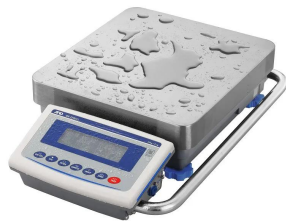

株式会社エー・アンド・デイ
画像は、水濡れ環境のイメージです。

A&D Apollo