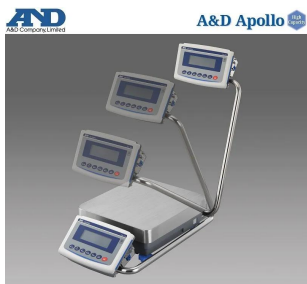

画像は、スイングアームのイメージです。