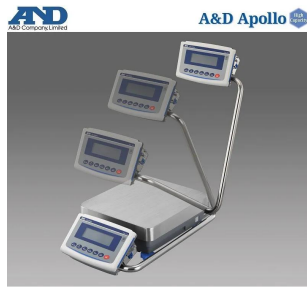

画像は、商品イメージです。

画像は、スイングアームのイメージです。

画像は、粉塵環境のイメージです。

画像は、水濡れ環境のイメージです。

(株)エー・アンド・デイ

取引・証明に使える特定計量器

A&D 検定付き防塵・防水重量級電子天秤 GX-1 2001L-K：校正用分銅内蔵・スイングアーム型 出荷時JCSS校正証明書付

ひょう量：12kg

お支払い方法ははかり商店のご利用ガイドをご確認ください。

A & D Apollo GX-L シリーズは、「取引・証明」の計量に使える基準適合証印又は検定証印付きの天びんです。校正用分銅を内蔵していますので、いつでも高精度計量が可能で、使用地区の制限も受けません。豊富なインターフェイスと組み込み用途に適した機能搭載でトラブル回避の提案を致します。

はかりJCSS校正書面付

使用地区の制限を受けない自己補正機構付(分銅内蔵型)