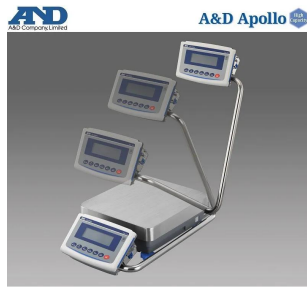

画像は、商品イメージです。

画像は、スイングアームのイメージです。

画像は、粉塵環境のイメージです。

画像は、水濡れ環境のイメージです。

(株)エー・アンド・デイ

取引・証明に使える特定計量器

A&D 検定付き防塵・防水重量級電子天秤 GX-3 2001L-K：校正用分銅内蔵・スイングアーム型 出荷時JCSS校正証明書付

ひょう量：3.2 kg

お支払い方法ははかり商店のご利用ガイドをご確認ください。

A & D Apollo GX-L シリーズは、「取引・証明」の計量に使える基準適合証印又は検定証印付きの天びんです。校正用分銅を内蔵していますので、いつでも高精度計量が可能で、使用地区の制限も受けません。豊富なインターフェイスと組み込み用途に適した機能搭載でトラブル回避の提案を致します。

はかりJCSS校正書面付

使用地区の制限を受けない自己補正機構付(分銅内蔵型)