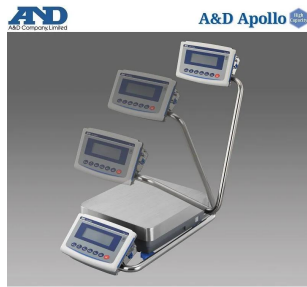

画像は、スイングアームのイメージです。